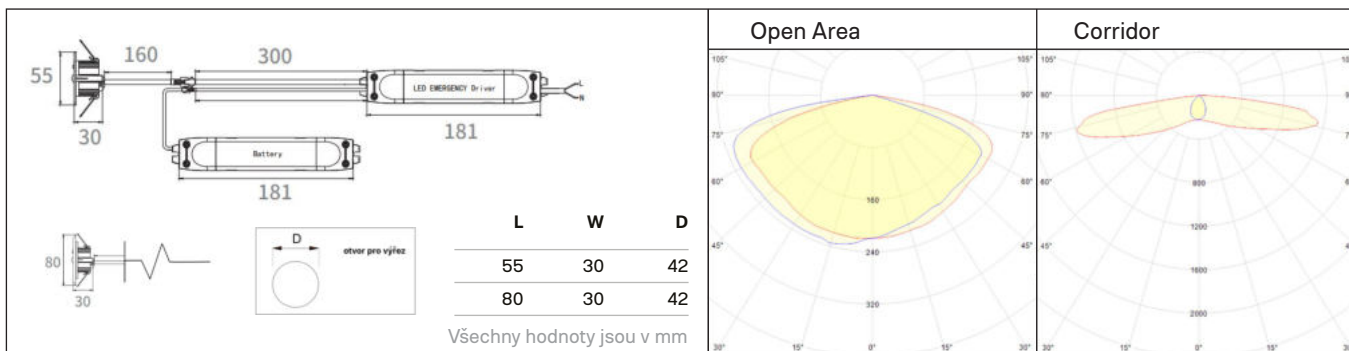

SOVERT

EMELI-MINI

Kruhové vestavné svítidlo určené pro nouzové a orientační osvětlení

Základna materiál:	PC - polykarbonát
Difuzor materiál:	PC - polykarbonát
Distribuce světla:	přímá
Elektro vybavení:	LED moduly autotest nouzový modul 3hod. baterie LiFePO4
Třída ochrany IEC:	II.
Instalace:	vestavné
Barva povrchu:	<input type="radio"/> bílá
Teplota chromatičnosti:	5000K

SKLADOVACÍ HALY PRŮMYSL SPORTOVIŠTĚ
DÍLNY GARÁŽE INTERIÉRY CHODBY ŠKOLY
OBCHODY SOCIÁLNÍ ZAŘÍZENÍ

Typ produktu	Příkon W	Světelný tok svítidla lm	Účinnost svítidla lm/W	Hmotnost kg	Délka mm	Šířka mm	Otvor pro výřez mm	Kódy produktu
								ON/OFF
EMELI-MINI 3H								
EMELI-MINI V20 250/750 AT 3H SE Open Area	2	220	110	0,5	30	55/80	42	9283317
EMELI-MINI V20 250/750 AT 3H SE Corridor	2	220	110	0,5	30	55/80	42	9283327