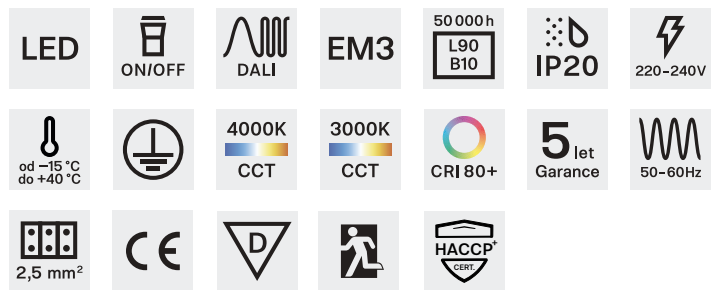

Základna materiál: hliník
Difuzor materiál: MPR - mikropřismatický
Životnost LED: L90/B10 - 50 000 h
Distribuce světla: přímá
Elektro vybavení: LED moduly, nestmívatelný napaječ ON/OFF, stmívatelný napaječ DALI
Třída ochrany IEC: I
Instalace: přisazená, závěsná, vestavná
Barva povrchu: ● šedá ○ bílá ● černá
možno objednat jinou barvu na zakázku dle vzorníku RAL
Teplota chromatičnosti: 4000K, 3000K

INTERIÉR KANCELÁŘE CHODBY OBCHODY ŠKOLY
POSLUCHÁRNY KONFERENČNÍ MÍSTNOSTI
RECEPCE NEMOCNICE ODBAVOVACÍ HALY