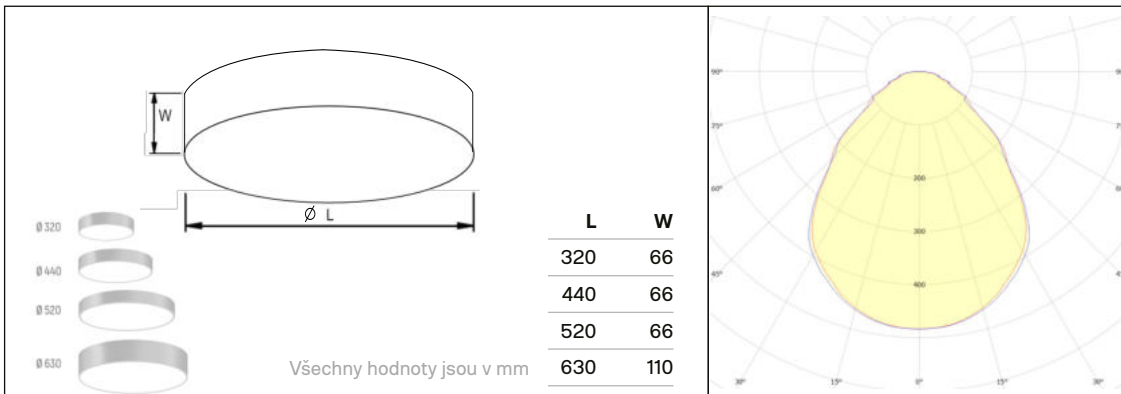

Základna materiál: hliník
Difuzor materiál: MPR - mikropřismatický
Životnost LED: L90/B10 - 50 000 h
Distribuce světla: přímá
Elektro vybavení: LED moduly, nestmívatelný napaječ ON/OFF, stmívatelný napaječ DALI
Třída ochrany IEC: I
Instalace: přisazená, závěsná, vestavná
Barva povrchu: ● šedá ○ bílá ● černá
možno objednat jinou barvu na zakázku dle vzorníku RAL
Teplota chromatičnosti: 4000K, 3000K

INTERIÉR KANCELÁŘE CHODBY OBCHODY ŠKOLY
POSLUCHÁRNY KONFERENČNÍ MÍSTNOSTI
RECEPCE NEMOCNICE ODBAVOVACÍ HALY