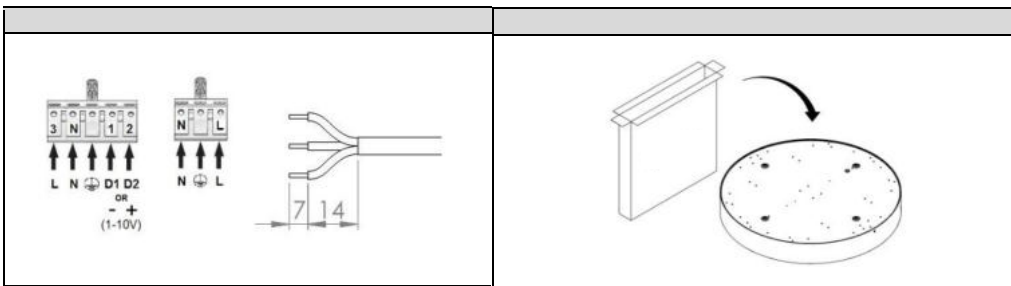

220-240V / 50-60Hz

Příkon [W]	F	H	A	P	Hmotnost [kg]
57	800	110	570	230	8,4
100	1065	110	770	285	13,2

Světelný zdroj použitý v tomto svítidle by měl vyměnit výrobce nebo jeho servisní zástupce nebo podobně kvalifikovaná osoba. Součástí svítidla nejsou závěsné sady pro stropní montáž.