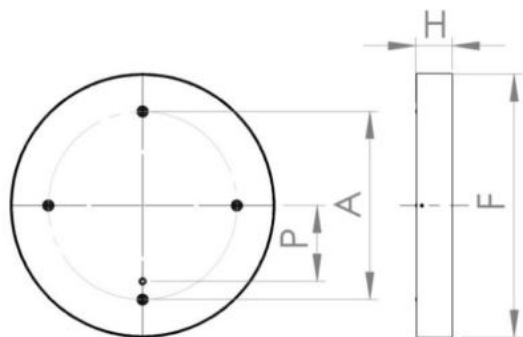

220-240V / 50-60Hz

Příkon [W]	F	H	A	P	Hmotnost [kg]
57	800	110	570	230	8,4
100	1065	110	770	285	13,2

Světelný zdroj použitý v tomto svítidle by měl vyměnit výrobce nebo jeho servisní zástupce nebo podobně kvalifikovaná osoba. Součástí svítidla nejsou závěsné sady pro stropní montáž.

POZOR!
NEBEZPEČÍ ÚRAZU
ELEKTRICKÝM
PROUDEM

Světelný zdroj v tomto svítidle smí vyměnit pouze výrobce nebo jeho smluvní servisní technik nebo podobně kvalifikovaná osoba.

Montáž může provádět pouze autorizovaná osoba v souladu s montážním návodem. Svítidlo musí být instalováno v souladu se všemi bezpečnostními požadavky a dle postupu, který je uveden v tomto návodu. Ujistěte se, že svítidlo je vždy před instalací odpojeno od elektrického napětí. Přesný model svítidla je uveden na štítku. Nemontujte na místa bez cirkulace vzduchu. Výrobce není odpovědný za škody vyplývající z nevhodného, nesprávného a nepříměřeného použití. Jakákoli manipulace uvnitř svítidla při zapnutém napájení způsobuje riziko úrazu elektrickým proudem.

DŮLEŽITÉ INFORMACE PRO SPRÁVNOU LIKVIDACI PRODUKTU V SOULADU SE SMĚRNICÍ 2002/96/ES Výrobek nesmí být na konci své životnosti likvidován jako komunální odpad. Je nutné jej odevzdat do speciálního místního sběrného střediska pro tříděný odpad nebo k prodejci, který tuto službu poskytuje. Likvidace spotřebiče tímto předchází možným negativním dopadům na životní prostředí a zdraví a zdraví vyplývajícím z nesprávné likvidace materiálů pro dosažení významných úspor energie a zdrojů. Jako připomínka nutnosti samotné likvidace domácích spotřebičů je výrobek označen přeškrtnutou popelnicí.