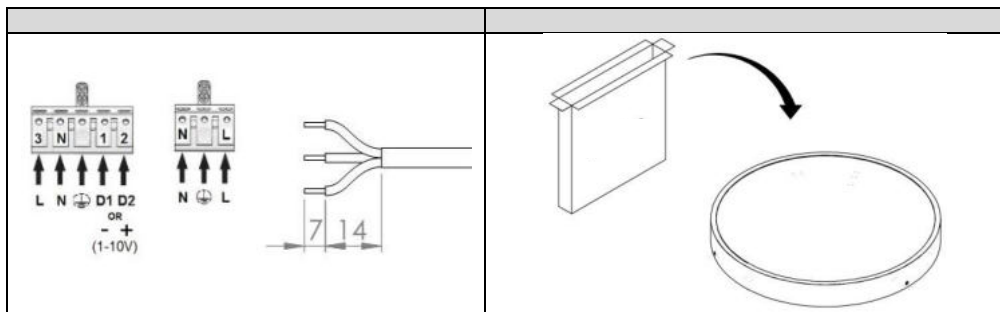

220-240V/ 50-60Hz

Příkon [W]	R	H	A	P	-	Hmotnost [kg]
16	320	66	200	0	0	1,9
37	440	66	320	0	0	3,2
39	520	66	420	210	90	4,3
41	630	110	500	0	0	7

Světelný zdroj použitý v tomto svítidle by měl vyměnit výrobce nebo jeho servisní zástupce nebo podobně kvalifikovaná osoba. Součástí svítidla nejsou závěsné sady pro stropní montáž.