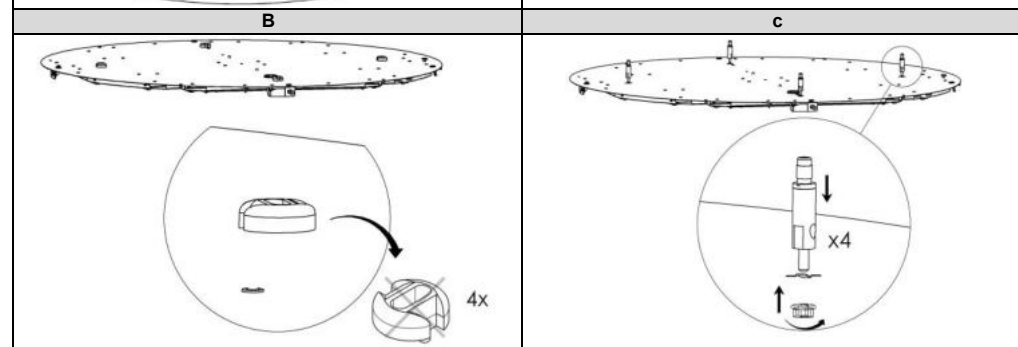

220-240V / 50-60Hz

Příkon [W]	F	H	A	P	Hmotnost [kg]
57	800	110	570	230	8,4
100	1065	110	770	285	13,2

Světelný zdroj použitý v tomto svítidle by měl vyměnit výrobce nebo jeho servisní zástupce nebo podobně kvalifikovaná osoba. Součástí svítidla nejsou závěsné sady pro stropní montáž.