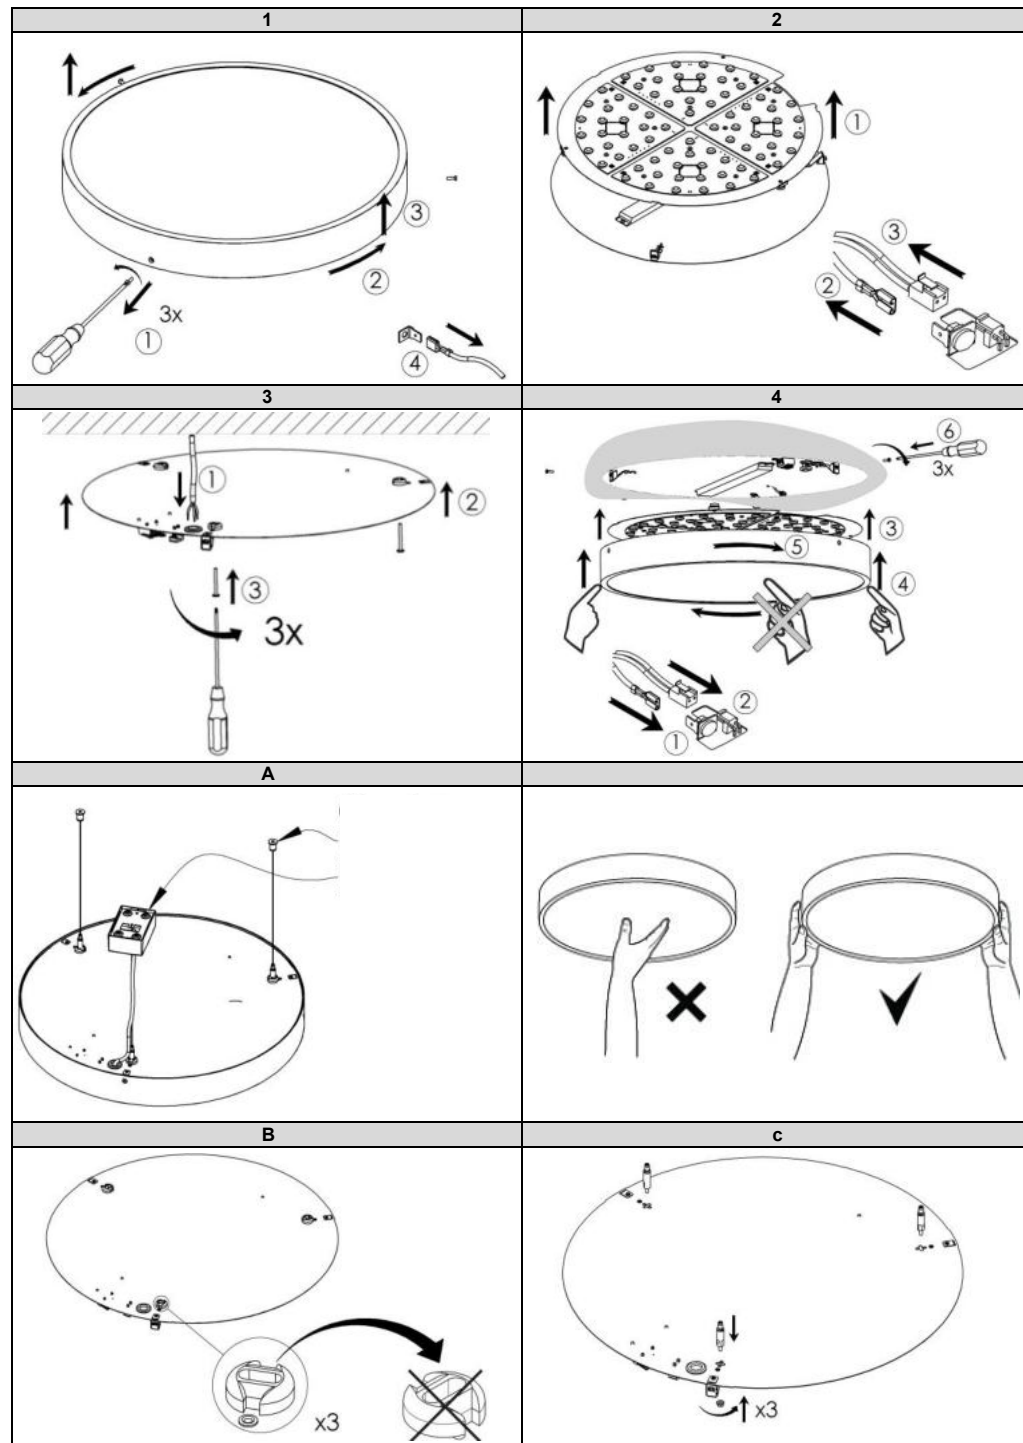

POZOR!
NEBEZPEČÍ ÚRAZU
ELEKTRICKÝM
PROUDEM

Světelný zdroj v tomto svítidle smí vyměnit pouze výrobce nebo jeho smluvní servisní technik nebo podobně kvalifikovaná osoba.

Montáž může provádět pouze autorizovaná osoba v souladu s montážním návodem. Svítidlo musí být instalováno v souladu se všemi bezpečnostními požadavky a dle postupu, který je uveden v tomto návodu. Ujistěte se, že svítidlo je vždy před instalací odpojeno od elektrického napětí. Přesný model svítidla je uveden na štítku. Nemontujte na místa bez cirkulace vzduchu. Výrobce není odpovědný za škody vyplývající z nevhodného, nesprávného a nepřiměřeného použití. Jakákoli manipulace uvnitř svítidla při zapnutém napájení způsobuje riziko úraza elektrickým proudem.

DŮLEŽITÉ INFORMACE PRO SPRÁVNOU LIKVIDACI PRODUKTU V SOULADU SE SMĚRNICÍ 2002/96/ES Výrobek nesmí být na konci své životnosti likvidován jako komunální odpad. Je nutné jej odevzdat do speciálního místního sběrného střediska pro tříděný odpad nebo k prodejci, který tuto službu poskytuje. Likvidace spotřebiče tímto předchází možným negativním dopadům na životní prostředí a zdraví a zdravě vyplývajícím z nesprávné likvidace materiálů pro dosažení významných úspor energie a zdrojů. Jako připomínka nutnosti samotné likvidace domácích spotřebičů je výrobek označen přeškrtnutou popelnicí.