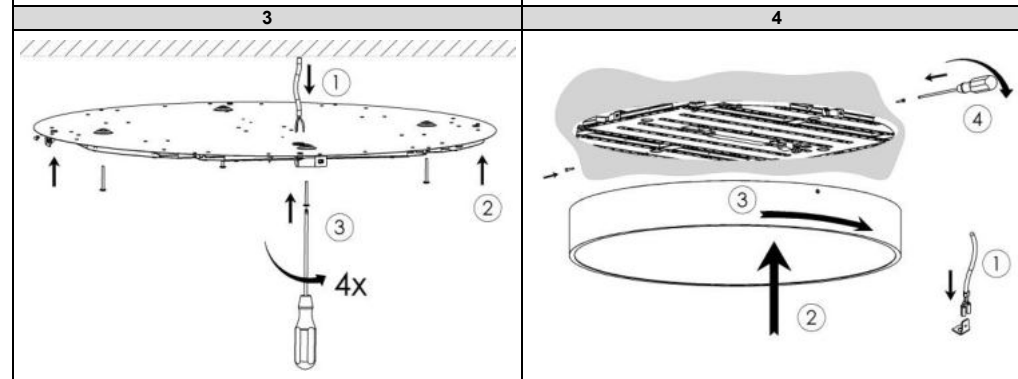

220-240V / 50-60Hz

Příkon [W]	F	H	A	P	Hmotnost [kg]
57	800	110	570	230	8,4
100	1065	110	770	285	13,2

Světelný zdroj použitý v tomto svítidle by měl vyměnit výrobce nebo jeho servisní zástupce nebo podobně kvalifikovaná osoba. Součástí svítidla nejsou závěsné sady pro stropní montáž.