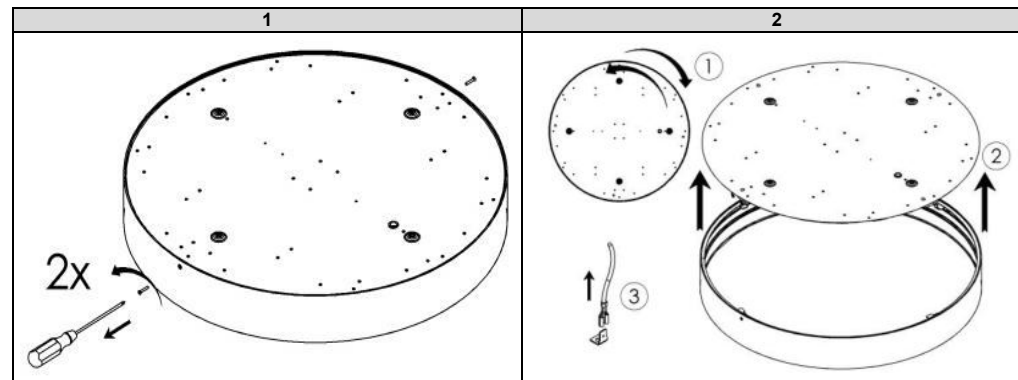

220-240V / 50-60Hz

Příkon [W]	F	H	A	P	Hmotnost [kg]
57	800	110	570	230	8,4
100	1065	110	770	285	13,2

Světelný zdroj použitý v tomto svítidle by měl vyměnit výrobce nebo jeho servisní zástupce nebo podobně kvalifikovaná osoba. Součástí svítidla nejsou závěsné sady pro stropní montáž.