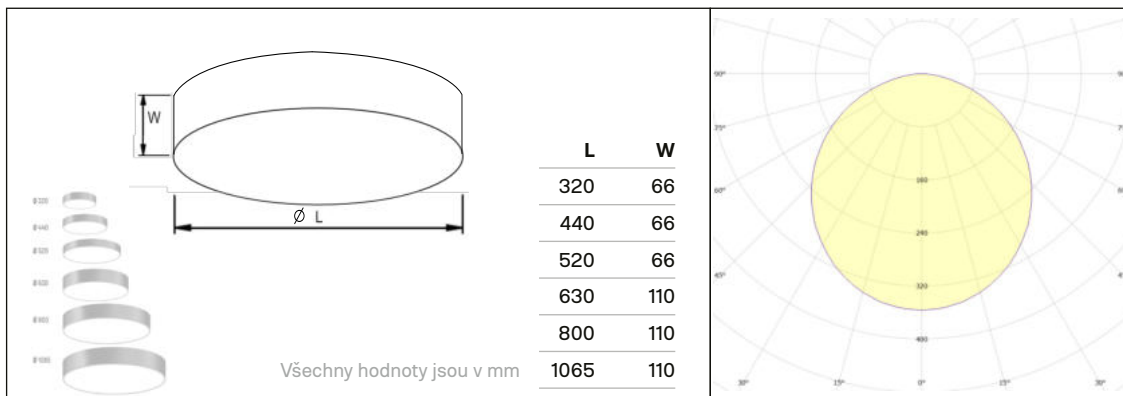

INTERIÉR KANCELÁŘE CHODBY OBCHODY ŠKOLY
POSLUCHÁRNY KONFERENČNÍ MÍSTNOSTI
RECEPCE NEMOCNICE ODBAVOVACÍ HALY

Typ produktu	Příkon	Světelný tok svítidla	Účinnost svítidla	Hmotnost	Průměr	Výška	Kódy produktu			
							ON/OFF	DALI	EM3	DALI + EM3
PASTEL-R OP 4000K GREY šedá	W	lm	lm/W	kg	mm	mm				
PASTEL-R320 2100/840 OP GREY	16	1750	109	1.9	320	66	3311221	3311226		
PASTEL-R440 4700/840 OP GREY	37	3870	105	3.2	440	66	3321221	3321226	3321223	3321228
PASTEL-R520 5000/840 OP GREY	39	4150	106	4.3	520	66	3331221	3331226		
PASTEL-R630 5500/840 OP GREY	41	4530	110	7.0	630	110	3335221	3335226		
PASTEL-R800 7700/840 OP GREY	57	6370	112	8.4	800	110	3357221	3357226	3357223	3357228
PASTEL-R1065 14000/840 OP GREY	100	12250	123	13,2	1065	110	3394221	3394226	3394223	3394228