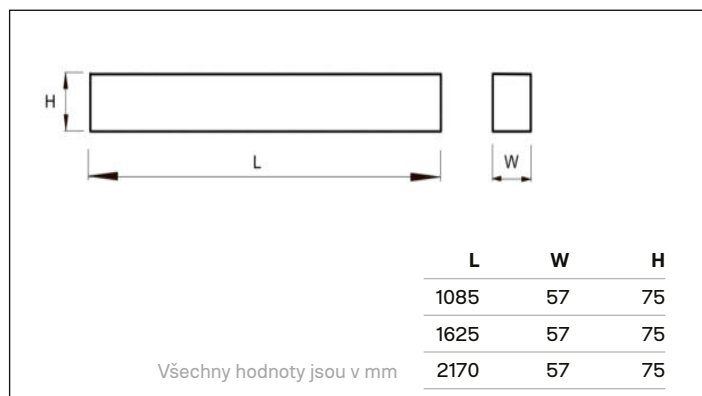

Základna materiál: hliník
Difuzor materiál: MPR - mikropřismatický
Životnost LED: L90/B10 – 50 000 h
Distribuce světla: přímo / nepřímá
Elektro vybavení: LED moduly, nestmívatelný napaječ ON/OFF, stmívatelný napaječ DALI
Třída ochrany IEC: I
Instalace: závěsná
Barva povrchu: ● šedá ○ bílá ● černá
možno objednat barvu dle vzorníku RAL
Teplota chromatičnosti: 4000K, 3000K, TW

INTERIÉR KANCELÁŘE CHODBY OBCHODY ŠKOLY
POSLUCHÁRNY KONFERENČNÍ MÍSTNOSTI
RECEPCE NEMOCNICE ODBAVOVACÍ HALY