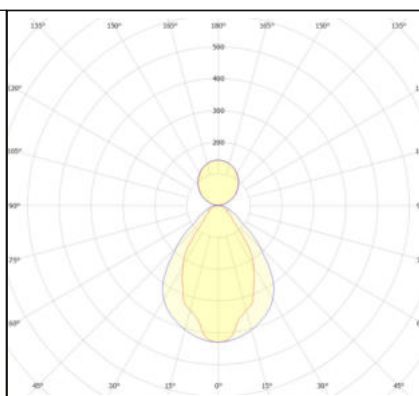

Základna materiál: hliník
Difuzor materiál: MPR - mikropřismatický
Životnost LED: L90/B10 – 50 000 h
Distribuce světla: přímo / nepřímá
Elektro vybavení: LED moduly, nestmívatelný napaječ ON/OFF, stmívatelný napaječ DALI
Třída ochrany IEC: I
Instalace: závěsná
Barva povrchu: ● šedá ○ bílá ● černá
možno objednat barvu dle vzorníku RAL
Teplota chromatičnosti: 4000K, 3000K, TW

INTERIÉR KANCELÁŘE CHODBY OBCHODY ŠKOLY
POSLUCHÁRNY KONFERENČNÍ MÍSTNOSTI
RECEPCE NEMOCNICE ODBAVOVACÍ HALY