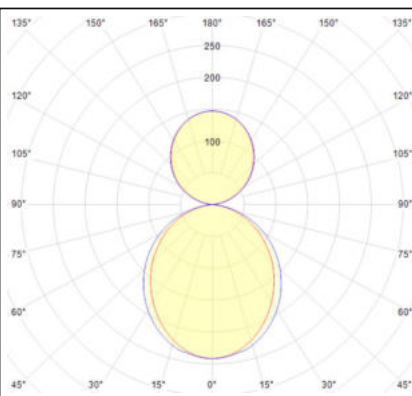

INTERIÉR KANCELÁŘE CHODBY OBCHODY ŠKOLY
 POSLUCHÁRNY KONFERENČNÍ MÍSTNOSTI
 RECEPCE NEMOCNICE ODBAVOVACÍ HALY

Typ produktu	Příkon	Světelný tok svítidla	Účinnost svítidla	Hmotnost	Délka	Šířka	Výška	Kódy produktu			
								ON/OFF	DALI	EM3	DALI + EM3
ALINE-DI/IN OP 4000K GREY šedá	W	lm	lm/W	kg	mm	mm	mm	ON/OFF	DALI	EM3	DALI + EM3
ALINE-DI/IN L1085 3400-2300/840 OP GREY	39	2380/1620	102	2.7	1085	57	75	2353220	2353225		
ALINE-DI/IN L1625 5100-3300/840 OP GREY	58	3680/2430	105	3.7	1625	57	75	2355220	2355225	2355221	2355226
ALINE-DI/IN L2170 6800-4400/840 OP GREY	77	4950/3240	106	5.4	2170	57	75	2356220	2356225	2356221	2356226