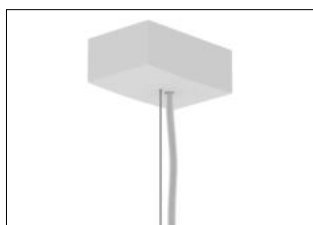

ALINE-L

spojka ve tvaru L

ALINE-S

dvoudílná spojka pro přímé spojení

ALINE- PM

sada pro přisazenou, povrchovou montáž

Z1E/1500

lankový závěs + přívodní kabel