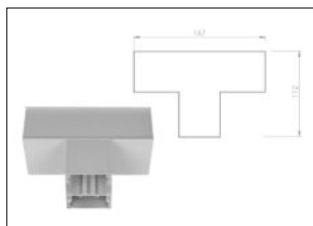

ALINE-L

spojka ve tvaru L

ALINE-S

dvoudílná spojka pro přímé spojení

ALINE- PM

sada pro přisazenou, povrchovou montáž

Z1E/1500

lankový závěs + přívodní kabel