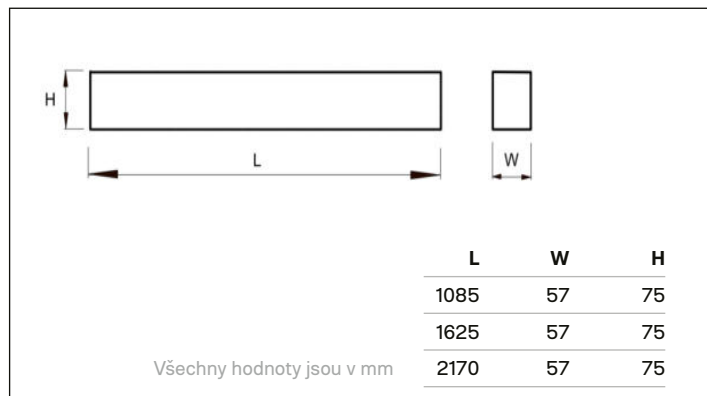

SOVERT

ALINE-DI/IN OP

Interiérové závěsné přímo/nepřímé svítidlo s opalizovaným polykarbonátovým krytem, možnost propojení do různých tvarů nebo pro liniovou instalaci

- Základna materiál: hliník
- Difuzor materiál: OP - opalizovaný polykarbonát
- Životnost LED: L90/B10 - 50 000 h
- Distribuce světla: přímo / nepřímá
- Elektro vybavení: LED moduly, nestmívatelný napaječ ON/OFF, stmívatelný napaječ DALI
- Třída ochrany IEC: I
- Instalace: závěsná
- Barva povrchu: ● šedá ○ bílá ● černá
možno objednat barvu dle vzorníku RAL
- Teplota chromatičnosti: 4000K, 3000K, TW

INTERIÉR KANCELÁŘE CHODBY OBCHODY ŠKOLY
 POSLUCHÁRNY KONFERENČNÍ MÍSTNOSTI
 RECEPCE NEMOCNICE ODBAVOVACÍ HALY

Typ produktu	Příkon	Světelný tok svítidla	Účinnost svítidla	Hmotnost	Délka	Šířka	Výška	Kódy produktu			
								ON/OFF	DALI	EM3	DALI + EM3
ALINE-DI/IN OP 4000K GREY šedá	W	lm	lm/W	kg	mm	mm	mm	ON/OFF	DALI	EM3	DALI + EM3
ALINE-DI/IN L1085 3400-2300/840 OP GREY	39	2380/1620	102	2.7	1085	57	75	2353220	2353225		
ALINE-DI/IN L1625 5100-3300/840 OP GREY	58	3680/2430	105	3.7	1625	57	75	2355220	2355225	2355221	2355226
ALINE-DI/IN L2170 6800-4400/840 OP GREY	77	4950/3240	106	5.4	2170	57	75	2356220	2356225	2356221	2356226