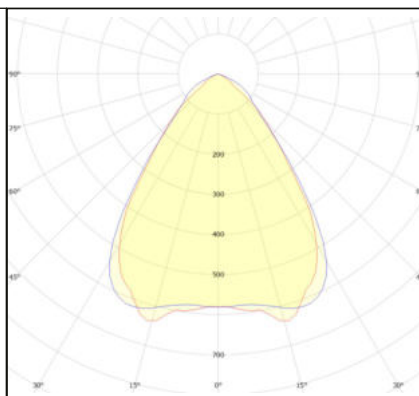

INTERIÉR KANCELÁŘE CHODBY OBCHODY ŠKOLY  
 POSLUCHÁRNY KONFERENČNÍ MÍSTNOSTI  
 RECEPCE NEMOCNICE ODBAVOVACÍ HALY

		<b>L</b>	<b>W</b>	<b>H</b>
		545	57	75
		1085	57	75
		1625	57	75
		2170	57	75

Všechny hodnoty jsou v mm