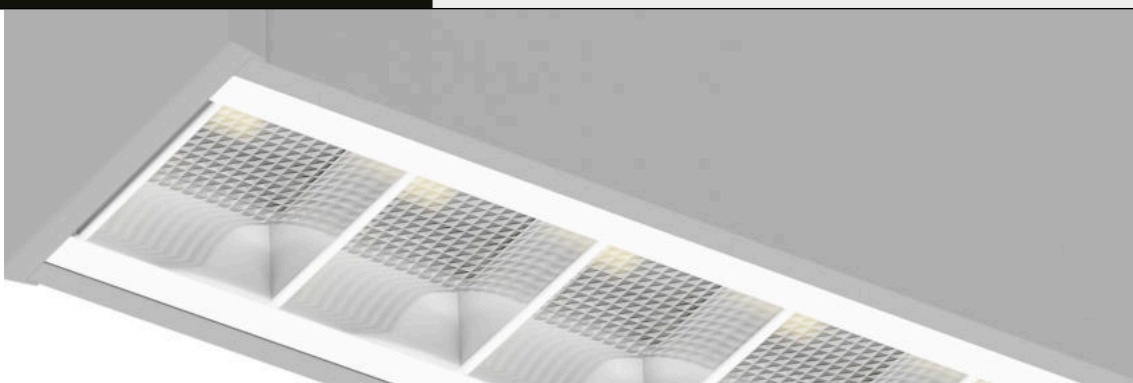

ZÁKLADNÍ BARVY

ŠEDÁ