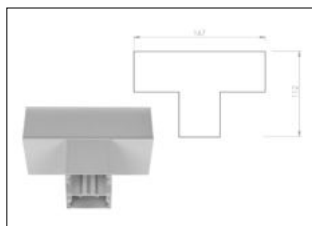

**ALINE-L**

spojka ve tvaru L

**ALINE-S**

dvoudílná spojka pro přímé spojení

**ALINE- PM**

sada pro přisazenou, povrchovou montáž

**Z1E/1500**

lankový závěs + přívodní kabel