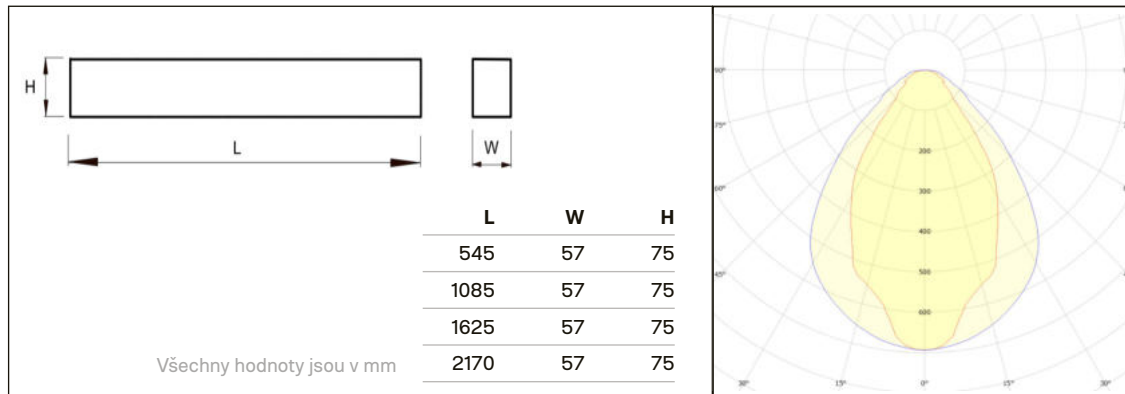

Základna materiál:	hliník
Difuzor materiál:	MPR - mikropřismatický
Životnost LED:	L90/B10 - 50 000 h
Distribuce světla:	přímá
Elektro vybavení:	LED moduly, nestmívatelný napaječ ON/OFF, stmívatelný napaječ DALI
Třída ochrany IEC:	I
Instalace:	závěsná, přisazená
Barva povrchu:	● šedá ○ bílá ● černá možno objednat barvu dle vzorníku RAL
Teplota chromatičnosti:	4000K, 3000K, TW

INTERIÉR KANCELÁŘE CHODBY OBCHODY ŠKOLY
POSLUCHÁRNY KONFERENČNÍ MÍSTNOSTI
RECEPCE NEMOCNICE ODBAVOVACÍ HALY