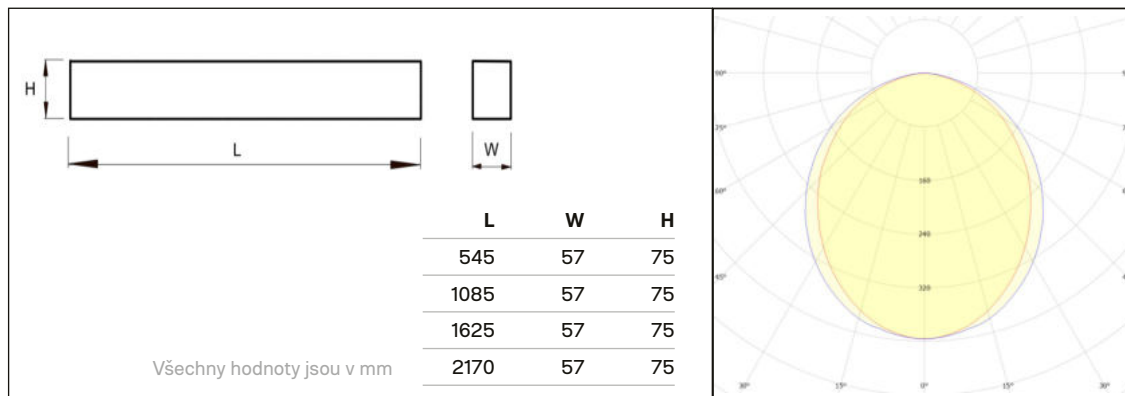

SOWERT

ALINE-DI OP

Interiérové závěsné, přisazené svítidlo s opalizovaným polykarbonátovým krytem, možnost propojení do různých tvarů nebo pro liniovou instalaci

- Základna materiál: hliník
- Difuzor materiál: OP - opalizovaný polykarbonát
- Životnost LED: L90/B10 - 50 000 h
- Distribuce světla: přímá
- Elektro vybavení: LED moduly, nestmívatelný napaječ ON/OFF, stmívatelný napaječ DALI
- Třída ochrany IEC: I
- Instalace: závěsná, přisazená
- Barva povrchu: ● šedá ○ bílá ● černá
možno objednat barvu dle vzorníku RAL
- Teplota chromatičnosti: 4000K, 3000K, TW

INTERIÉR KANCELÁŘE CHODBY OBCHODY ŠKOLY
 POSLUCHÁRNY KONFERENČNÍ MÍSTNOSTI
 RECEPCE NEMOCNICE ODBAVOVACÍ HALY

Typ produktu	Příkon	Světelný tok svítidla	Účinnost svítidla	Hmotnost	Délka	Šířka	Výška	Kódy produktu			
								ON/OFF	DALI	EM3	DALI + EM3
ALINE-DI OP 4000K GREY šedá	W	lm	lm/W	kg	mm	mm	mm				
ALINE-DI L545 1700/840 OP GREY	13	1130	87	1.3	545	57	75	2301220	2301225		
ALINE-DI L1085 3400/840 OP GREY	25	2380	95	2.3	1085	57	75	2303220	2303225	2303221	2303226
ALINE-DI L1625 5100/840 OP GREY	36	3680	102	3.2	1625	57	75	2305220	2305225	2305221	2305226
ALINE-DI L2170 6800/840 OP GREY	48	4950	103	4.5	2170	57	75	2306220	2306225	2306221	2306226