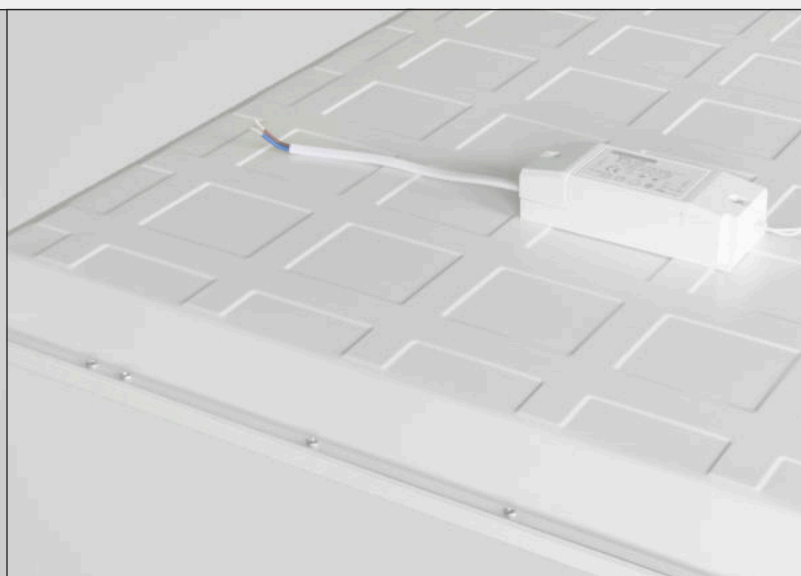

SOVERT

BASIC-L

Interiérové vestavné a přisazené svítidlo s mikroprizmatickým nebo opálovým krytem

Základna materiál:	kov
Těsnění:	—
Difuzor materiál:	PMMA
Životnost LED:	L70/B50 – 50 000 h
Distribuce světla:	přímá
Elektro vybavení:	LED moduly, nestmívatelný napaječ ON/OFF
Třída ochrany IEC:	II
Instalace:	vestavné do rastrového podhledu 600 × 600 mm přisazené (s rámečkem pro přisazenou montáž) vestavné do SDK (s rámečkem pro instalaci do sádkartonu)
Barva povrchu:	<input type="radio"/> bílá
Teplota chromatičnosti:	4000K, 3000K

kód: 2200990

nouzový modul 3 hodiny

SDK 1226 × 326

kód: 2260991

rámeček pro instalaci do
sádrokartonu

PSP 1200 × 600

kód: 2260993

rámeček pro přisazenou
montáž

Vestavná sada

Rámeček pro instalaci do sádrokartonu kód: 2260991

Rámeček pro přisazenou montáž kód: 2260993