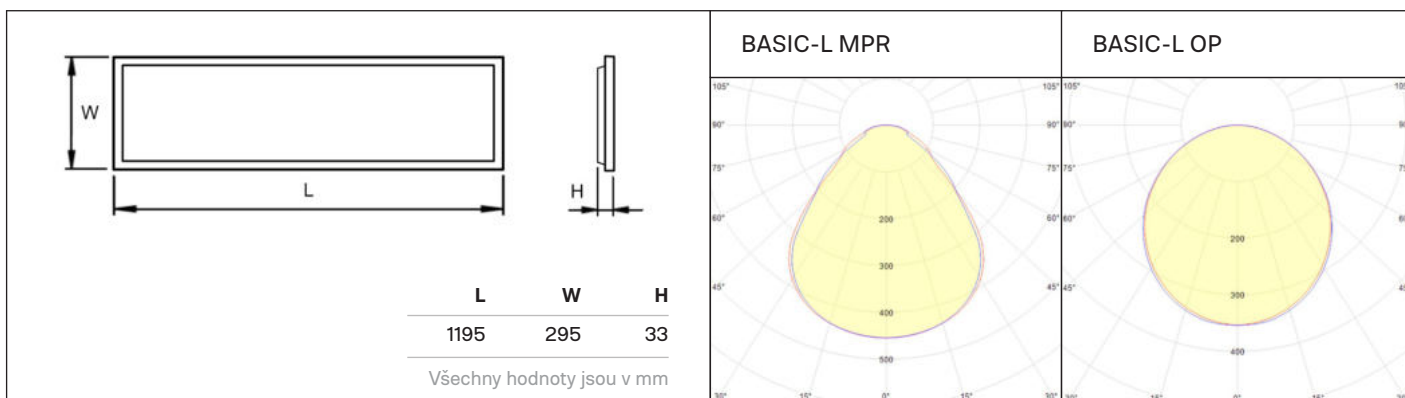

INTERIÉR KANCELÁŘE ŠKOLY OBCHODY

Typ produktu

BASIC-L MIKROPRISMA

4000K UGR≤19

BASIC-L 3650/840 MPR

Příkon	Světelný tok svítidla	Účinnost svítidla	Hmotnost	Délka
W	lm	lm/W	kg	mm
36	3650	101	1.8	1195

Kódy produktu