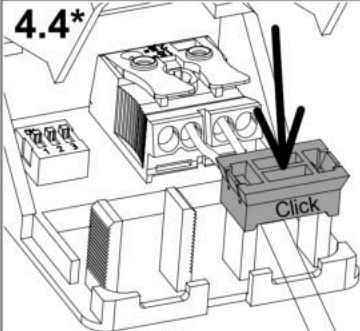

4.3.2*

EAIRB-M/S

L - hnědá / brown
N - modrá / blue
DA(L) / SR(-) - černá / black
DA(N) / SR(+) - šedá / grey

DALI

DALI

Stmívání se
sítovým vypínačem

EM3 nastavení

MI_135_2325-716 - EM3
MI_135_2325-717 - EM3B
MI_135_2325-718 - EM3A
MI_135_2325-719 - EM3D

4.4*

4.5*

5

6

7

*Ovladač je nutné zakoupit samostatně

POZOR!
NEBEZPEČÍ ÚRAZU
ELEKTRICKÝM PROUDEM

Světelný zdroj v tomto svítidle smí vyměnit pouze výrobce nebo jeho smluvní servisní technik nebo podobně kvalifikovaná osoba.

Montáž může provádět pouze autorizovaná osoba v souladu s montážním návodem. Svítidlo musí být instalováno v souladu se všemi bezpečnostními požadavky a dle postupu, který je uveden v tomto návodu. Ujistěte se, že svítidlo je vždy před instalací odpojeno od elektrického napětí. Přesný model svítidla je uveden na štítku. Nemontujte na místa bez cirkulace vzduchu. Výrobce není odpovědný za škody vyplývající z nevhodného, nesprávného a nepřiměřeného použití. Jakákoli manipulace uvnitř svítidla při zapnutém napájení způsobuje riziko úrazu elektrickým proudem.

DŮLEŽITÉ INFORMACE PRO SPRÁVNOU LIKVIDACI PRODUKTU V SOULADU SE

SMĚRNICÍ 2002/96/ES Výrobek nesmí být na konci své životnosti likvidován jako komunální odpad. Je nutné jej odevzdat do speciálního místního sběrného střediska pro tříděný odpad nebo k prodejci, který tuto službu poskytuje. Likvidace spotřebiče tímto předchází možným negativním dopadům na životní prostředí a zdraví a zdraví vyplývajícím z nesprávné likvidace materiálů pro dosažení významných úspor energie a zdrojů. Jako připomínka nutnosti samotné likvidace domácích spotřebičů je výrobek označen přeškrtnutou popelnicí.