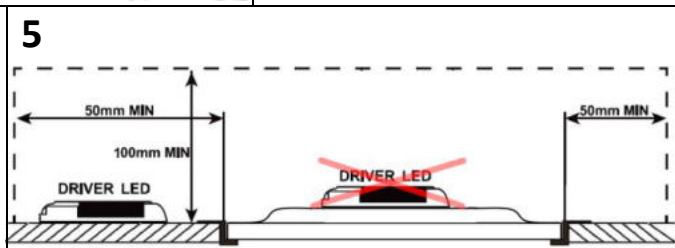

Model	L, mm	W, mm	H, mm
BASIC-Q 3640/840	595	595	33
4300/840			
BASIC-L 3650/840	1195	295	

OPTION

*Ovladač je nutné zakoupit samostatně

Rozsah výkonu	miliAmper	1	2	3
14-18W	400mA	-	-	-
16-20.5W	450mA	ON	-	-
18-22.5W	500mA	ON	-	-
19-25W	550mA	-	-	ON
21-27W	600mA	ON	-	ON