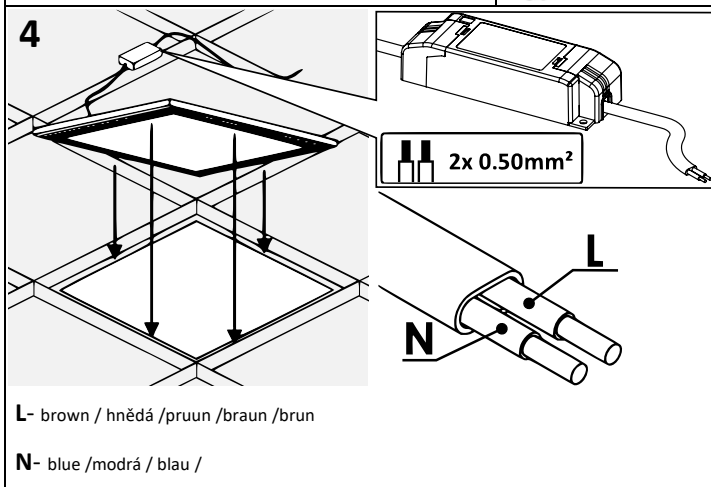

*Ovladač je nutné zakoupit samostatně

Rozsah výkonu	miliAmper	1	2	3
14-18W	400mA	-	-	-
16-20.5W	450mA	ON	-	-
18-22.5W	500mA	ON	-	-
19-25W	550mA	-	-	ON
21-27W	600mA	ON	-	ON