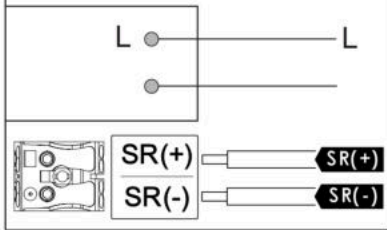

BASIC-Q / BASIC-L

CZ montážní návod

Před zahájením instalace si prosím pozorně přečtete uvedené pokyny.
Návod si ponechte v případě nutnosti dalšího použití.

EN installation instruction

Please read and understand all of the directions, before starting luminaire installation. Keep this instruction for future use.

Model	L, mm	W, mm	H, mm
BASIC-Q 3640/840	595	595	33
4300/840			
BASIC-L 3650/840	1195	295	

OPTION

*Ovladač je nutné zakoupit samostatně

Rozsah výkonu	miliAmper	1	2	3
14-18W	400mA	-	-	-
16-20.5W	450mA	ON	-	-
18-22.5W	500mA	ON	-	-
19-25W	550mA	-	-	ON
21-27W	600mA	ON	-	ON

4.3.2*

EAIRB-M/S

L - hnědá / brown
 N - modrá / blue
 DA(L) / SR(-) - černá / black
 DA(N) / SR(+) - šedá / grey

DALI

DALI

Stmívání se
sítovým vypínačem

EM3 nastavení

MI_135_2325-716 - EM3
 MI_135_2325-717 - EM3B
 MI_135_2325-718 - EM3A
 MI_135_2325-719 - EM3D