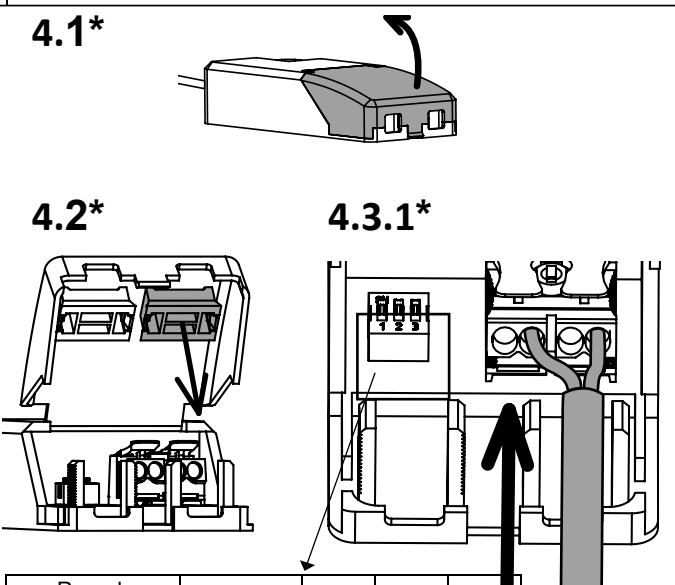

Model	L, mm	W, mm	H, mm
BASIC-Q 3640/840	595	595	33
4300/840			
BASIC-L 3650/840	1195	295	

OPTION

*Ovladač je nutné zakoupit samostatně

Rozsah výkonu	miliAmper	1	2	3
14-18W	400mA	-	-	-
16-20.5W	450mA	ON	-	-
18-22.5W	500mA	ON	-	-
19-25W	550mA	-	-	ON
21-27W	600mA	ON	-	ON