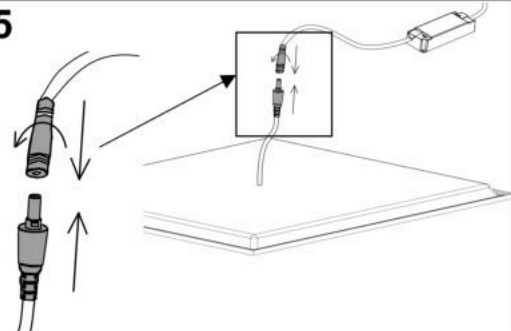

4.3.2*

EAIRB-M/S

L - hnědá / brown
N - modrá / blue
DA(L) / SR(-) - černá / black
DA(N) / SR(+) - šedá / grey

DALI

DALI

Stmívání se
sítovým vypínačem

EM3 nastavení

MI_135_2325-716 - EM3
MI_135_2325-717 - EM3B
MI_135_2325-718 - EM3A
MI_135_2325-719 - EM3D

4.4*

4.5*

5

6

7

*Ovladač je nutné zakoupit samostatně

POZOR!
NEBEZPEČÍ ÚRAZU
ELEKTRICKÝM PROUDEM

Světelný zdroj v tomto svítidle smí vyměnit pouze výrobce nebo jeho smluvní servisní technik nebo podobně kvalifikovaná osoba.

Montáž může provádět pouze autorizovaná osoba v souladu s montážním návodem. Svítidlo musí být instalováno v souladu se všemi bezpečnostními požadavky a dle postupu, který je uveden v tomto návodu. Ujistěte se, že svítidlo je vždy před instalací odpojeno od elektrického napětí. Přesný model svítidla je uveden na štítku. Nemontujte na místa bez cirkulace vzduchu. Výrobce není odpovědný za škody vyplývající z nevhodného, nesprávného a nepřiměřeného použití. Jakákoli manipulace uvnitř svítidla při zapnutém napájení způsobuje riziko úrazu elektrickým proudem.

DŮLEŽITÉ INFORMACE PRO SPRÁVNOU LIKVIDACI PRODUKTU V SOULADU SE

SMĚRNICÍ 2002/96/ES Výrobek nesmí být na konci své životnosti likvidován jako komunální odpad. Je nutné jej odevzdat do speciálního místního sběrného střediska pro tříděný odpad nebo k prodejci, který tuto službu poskytuje. Likvidace spotřebiče tímto předchází možným negativním dopadům na životní prostředí a zdraví a zdraví vyplývajícím z nesprávné likvidace materiálů pro dosažení významných úspor energie a zdrojů. Jako připomínka nutnosti samotné likvidace domácích spotřebičů je výrobek označen přeškrtnutou popelnicí.