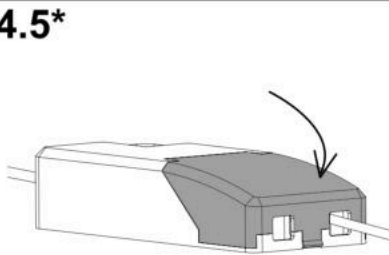

4.3.2*

EAIRB-M/S

L - hnědá / brown
N - modrá / blue
DA(L) / SR(-) - černá / black
DA(N) / SR(+) - šedá / grey

DALI

DALI

Stmívání se
sítovým vypínačem

EM3 nastavení

MI_135_2325-716 - EM3
MI_135_2325-717 - EM3B
MI_135_2325-718 - EM3A
MI_135_2325-719 - EM3D

4.4*

4.5*

5

6

7

*Ovladač je nutné zakoupit samostatně

POZOR!
NEBEZPEČÍ ÚRAZU
ELEKTRICKÝM PROUDEM

Světelný zdroj v tomto svítidle smí vyměnit pouze výrobce nebo jeho smluvní servisní technik nebo podobně kvalifikovaná osoba.

Montáž může provádět pouze autorizovaná osoba v souladu s montážním návodem. Svítidlo musí být instalováno v souladu se všemi bezpečnostními požadavky a dle postupu, který je uveden v tomto návodu. Ujistěte se, že svítidlo je vždy před instalací odpojeno od elektrického napětí. Přesný model svítidla je uveden na štítku. Nemontujte na místa bez cirkulace vzduchu. Výrobce není odpovědný za škody vyplývající z nevhodného, nesprávného a nepřiměřeného použití. Jakákoli manipulace uvnitř svítidla při zapnutém napájení způsobuje riziko úrazu elektrickým proudem.

DŮLEŽITÉ INFORMACE PRO SPRÁVNOU LIKVIDACI PRODUKTU V SOULADU SE

SMĚRNICÍ 2002/96/ES Výrobek nesmí být na konci své životnosti likvidován jako komunální odpad. Je nutné jej odevzdat do speciálního místního sběrného střediska pro tříděný odpad nebo k prodejci, který tuto službu poskytuje. Likvidace spotřebiče tímto předchází možným negativním dopadům na životní prostředí a zdraví a zdraví vyplývajícím z nesprávné likvidace materiálů pro dosažení významných úspor energie a zdrojů. Jako připomínka nutnosti samotné likvidace domácích spotřebičů je výrobek označen přeškrtnutou popelnicí.