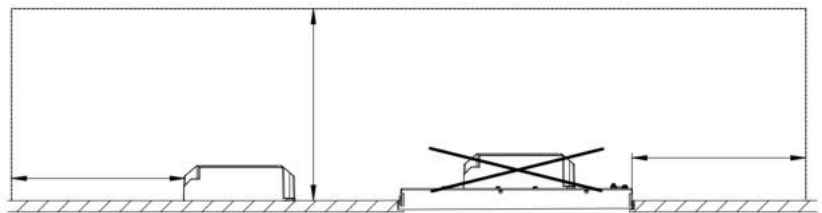

POZOR!
NEBEZPEČÍ ÚRAZU
ELEKTRICKÝM PROUDEM

Světelný zdroj v tomto svítidle smí vyměnit pouze výrobce nebo jeho smluvní servisní technik nebo podobně kvalifikovaná osoba.

Montáž může provádět pouze autorizovaná osoba v souladu s montážním návodem. Svítidlo musí být instalováno v souladu se všemi bezpečnostními požadavky a dle postupu, který je uveden v tomto návodu. Ujistěte se, že svítidlo je vždy před instalací odpojeno od elektrického napětí. Přesný model svítidla je uveden na štítku. Nemontujte na místa bez cirkulace vzduchu. Výrobce není odpovědný za škody vyplývající z nevhodného, nesprávného a nepřiměřeného použití. Jakákoli manipulace uvnitř svítidla při zapnutém napájení způsobuje riziko úrazu elektrickým proudem.

DŮLEŽITÉ INFORMACE PRO SPRÁVNOU LIKVIDACI PRODUKTU V SOULADU SE

SMĚRNICÍ 2002/96/ES Výrobek nesmí být na konci své životnosti likvidován jako komunální odpad. Je nutné jej odevzdat do speciálního místního sběrného střediska pro tříděný odpad nebo k prodejci, který tuto službu poskytuje. Likvidace spotřebiče tímto předchází možným negativním dopadům na životní prostředí a zdraví a zdraví vyplývajícím z nesprávné likvidace materiálů pro dosažení významných úspor energie a zdrojů. Jako připomínka nutnosti samotné likvidace domácích spotřebičů je výrobek označen přeškrtnutou popelnicí.