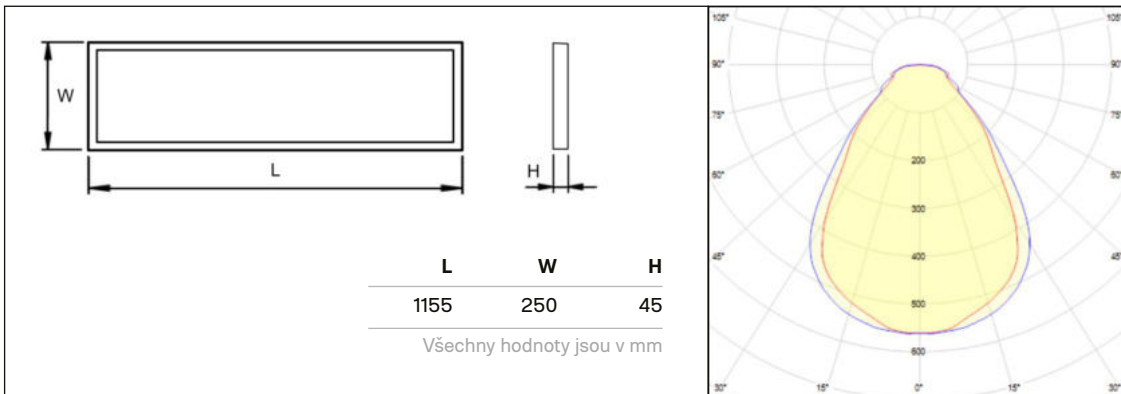

INTERIÉR KANCELÁŘE ŠKOLY OBCHODY ORDINACE
POLYGRAFIE KONTROLNÍ PRACOVIŠTĚ

Typ produktu

MEDIK-L OP

bílá	Příkon W	Světelný tok svítidla lm	Účinnost svítidla lm/W	Hmotnost kg	Délka mm	Kódy produktu	
						ON/OFF	DALI
MEDIK-L 2900/940 OPAL	23	2404	105	3.9	1155	2222600	2222610
MEDIK-L 3600/940 OPAL	29	3037	105	3.9	1155	2223600	2223610
MEDIK-L 4300/940 OPAL	35	3665	105	3.9	1155	2224600	2224610
MEDIK-L 5000/940 OPAL	41	4293	105	3.9	1155	2225600	2225610
MEDIK-L 5700/940 OPAL	46	4817	105	3.9	1155	2226600	2226610
MEDIK-L 7200/940 OPAL	58	6074	105	3.9	1155	2227600	2227610
MEDIK-L 7900/940 OPAL	64	6702	105	3.9	1155	2228600	2228610
MEDIK-L 8800/940 OPAL	73	7487	103	3.9	1155	2229600	2229610
MEDIK-L 9800/940 OPAL	81	8355	103	3.9	1155	2230600	2230610