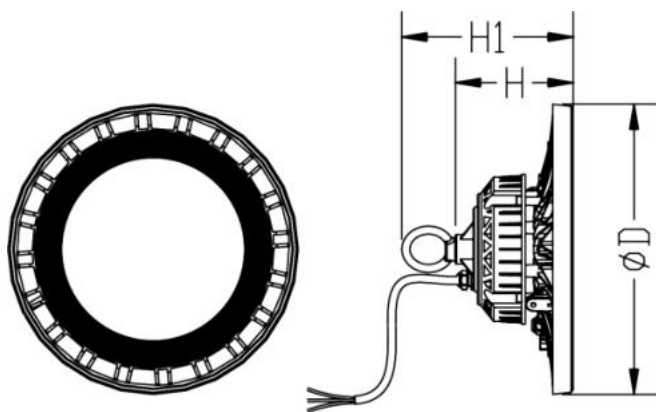

CZ montážní návod

Před zahájením instalace si prosím pozorně přečtěte uvedené pokyny. Návod si ponechte v případě nutnosti dalšího použití.

EN installation instruction

Please read and understand all of the directions, before starting luminaire installation. Keep this instruction for future use.

DE Montageanleitung

Bitte lesen und verstehen Sie alle Anweisungen, bevor Sie mit der Installation der Leuchte beginnen. Bewahren Sie diese Anweisungen zur zukünftigen Verwendung auf.

| H, mm | H1, mm | D, mm | weight, kg |
|-------|--------|-------|------------|
| 118 | 171 | 290 | 2.30 |
| 127 | 180 | 336 | 3.00 |
| 131 | 184 | 376 | 4.00 |