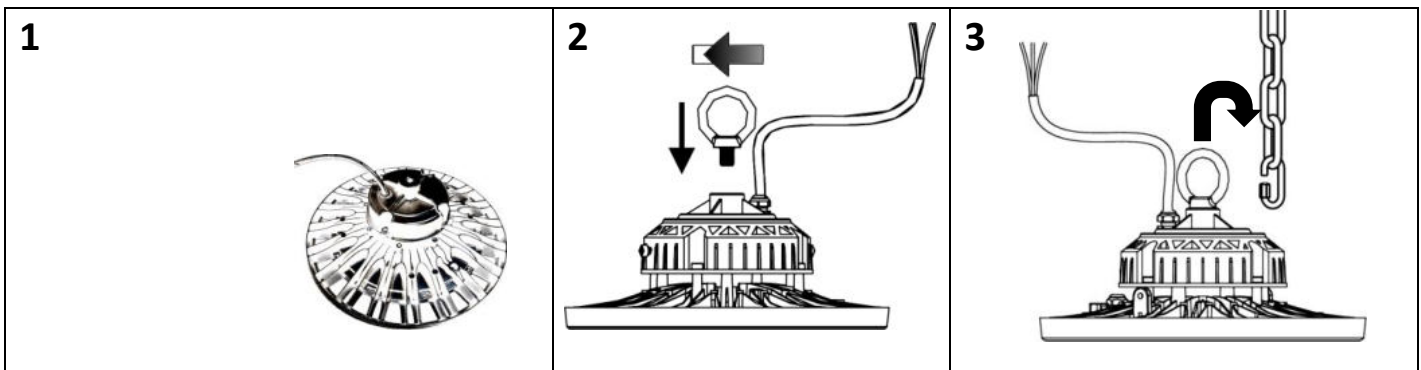

CZ montážní návod

Před zahájením instalace si prosím pozorně přečtěte uvedené pokyny. Návod si ponechte v případě nutnosti dalšího použití.

EN installation instruction

Please read and understand all of the directions, before starting luminaire installation. Keep this instruction for future use.

DE Montageanleitung

Bitte lesen und verstehen Sie alle Anweisungen, bevor Sie mit der Installation der Leuchte beginnen. Bewahren Sie diese Anweisungen zur zukünftigen Verwendung auf.

| H, mm | H1, mm | D, mm | weight, kg |
|-------|--------|-------|------------|
| 118 | 171 | 290 | 2.30 |
| 127 | 180 | 336 | 3.00 |
| 131 | 184 | 376 | 4.00 |