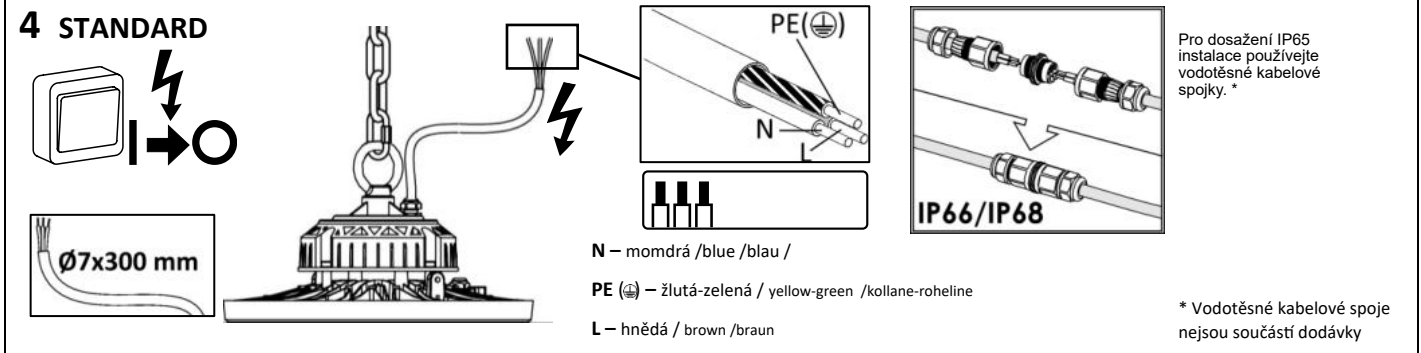

CZ montážní návod

Před zahájením instalace si prosím pozorně přečtěte uvedené pokyny. Návod si ponechte v případě nutnosti dalšího použití.

EN installation instruction

Please read and understand all of the directions, before starting luminaire installation. Keep this instruction for future use.

DE Montageanleitung

Bitte lesen und verstehen Sie alle Anweisungen, bevor Sie mit der Installation der Leuchte beginnen. Bewahren Sie diese Anweisungen zur zukünftigen Verwendung auf.

| H, mm | H1, mm | D, mm | weight, kg |
|-------|--------|-------|------------|
| 118 | 171 | 290 | 2.30 |
| 127 | 180 | 336 | 3.00 |
| 131 | 184 | 376 | 4.00 |