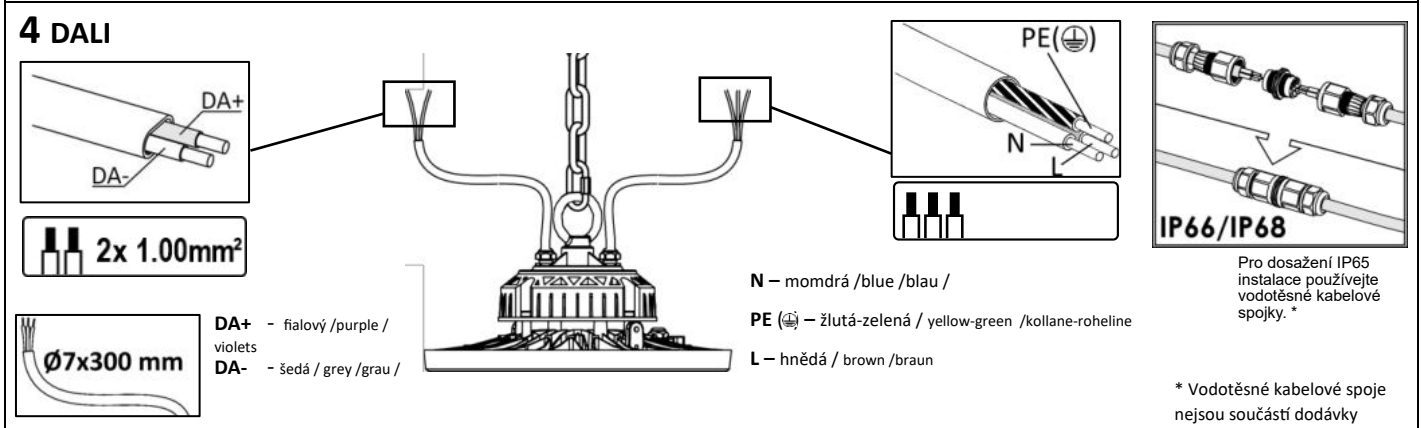

CZ montážní návod

Před zahájením instalace si prosím pozorně přečtěte uvedené pokyny. Návod si ponechte v případě nutnosti dalšího použití.

EN installation instruction

Please read and understand all of the directions, before starting luminaire installation. Keep this instruction for future use.

DE Montageanleitung

Bitte lesen und verstehen Sie alle Anweisungen, bevor Sie mit der Installation der Leuchte beginnen. Bewahren Sie diese Anweisungen zur zukünftigen Verwendung auf.

| H, mm | H1, mm | D, mm | weight, kg |
|-------|--------|-------|------------|
| 118 | 171 | 290 | 2.30 |
| 127 | 180 | 336 | 3.00 |
| 131 | 184 | 376 | 4.00 |