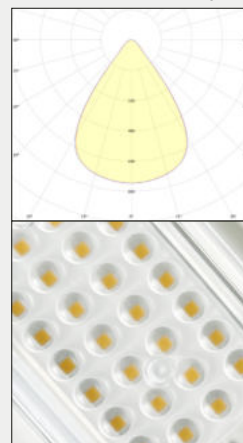

ARENA-X SPORT optic 75°

Kódy produktu

ARENA-X SPORT 2.1ft 7500/840 optic 75	41	6454	159	2.8	435	91	8520274	8520284
ARENA-X SPORT 2.1ft 8500/840 optic 75	47	7326	158	2.8	435	91	8521274	8521284
ARENA-X SPORT 2.1ft 10500/840 optic 75	59	9039	154	2.8	435	91	8522274	8522284
ARENA-X SPORT 2.1ft 12500/840 optic 75	70	10659	152	2.8	435	91	8523274	8523284
ARENA-X SPORT 2.1ft 14500/840 optic 75	83	12291	149	2.8	435	91	8524274	8524284
ARENA-X SPORT 2.2ft 17000/840 optic 75	91	14652	161	4.3	645	91	8526274	8526284
ARENA-X SPORT 2.2ft 21000/840 optic 75	115	17985	157	4.3	645	91	8528274	8528284
ARENA-X SPORT 2.2ft 25000/840 optic 75	139	21317	154	4.3	645	91	8530274	8530284
ARENA-X SPORT 2.2ft 28500/840 optic 75	163	24456	150	4.3	645	91	8532274	8532284
ARENA-X SPORT 2.3ft 31500/840 optic 75	171	26839	157	6.5	945	91	8533274	8533284
ARENA-X SPORT 2.3ft 37000/840 optic 75	207	31811	153	6.5	945	91	8534274	8534284
ARENA-X SPORT 2.3ft 42500/840 optic 75	244	36493	150	6.5	945	91	8535274	8535284

Světelná křivka a optika