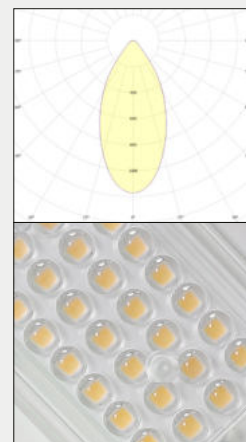

ARENA-X SPORT optic 60°

	Příkon	Světelný tok svítidla	Účinnost svítidla	Hmotnost	Délka	Výška	Kódy produktu	
	W	lm	lm/W	kg	mm	mm	ON/OFF	DALI
ARENA-X SPORT 2.1ft 7500/840 optic 60	41	6769	167	2.8	435	91	8520273	8520283
ARENA-X SPORT 2.1ft 8500/840 optic 60	47	7684	165	2.8	435	91	8521273	8521283
ARENA-X SPORT 2.1ft 10500/840 optic 60	59	9480	161	2.8	435	91	8522273	8522283
ARENA-X SPORT 2.1ft 12500/840 optic 60	70	11179	160	2.8	435	91	8523273	8523283
ARENA-X SPORT 2.1ft 14500/840 optic 60	83	12891	155	2.8	435	91	8524273	8524283
ARENA-X SPORT 2.2ft 17000/840 optic 60	91	15367	169	4.3	645	91	8526273	8526283
ARENA-X SPORT 2.2ft 21000/840 optic 60	115	18863	165	4.3	645	91	8528273	8528283
ARENA-X SPORT 2.2ft 25000/840 optic 60	139	22357	161	4.3	645	91	8530273	8530283
ARENA-X SPORT 2.2ft 28500/840 optic 60	163	25649	158	4.3	645	91	8532273	8532283
ARENA-X SPORT 2.3ft 31500/840 optic 60	171	28148	164	6.5	945	91	8533273	8533283
ARENA-X SPORT 2.3ft 37000/840 optic 60	207	33363	161	6.5	945	91	8534273	8534283
ARENA-X SPORT 2.3ft 42500/840 optic 60	244	38273	157	6.5	945	91	8535273	8535283

Světelná křivka a optika