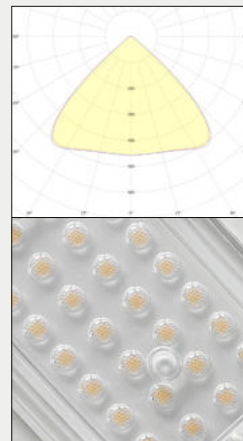

ARENA-X SPORT optic 90°

Kódy produktu

ARENA-X SPORT 2.1ft 7500/840 optic 90	41	6375	157	2.8	435	91	8520275	8520285
ARENA-X SPORT 2.1ft 8500/840 optic 90	47	7237	156	2.8	435	91	8521275	8521285
ARENA-X SPORT 2.1ft 10500/840 optic 90	59	8929	152	2.8	435	91	8522275	8522285
ARENA-X SPORT 2.1ft 12500/840 optic 90	70	10529	150	2.8	435	91	8523275	8523285
ARENA-X SPORT 2.1ft 14500/840 optic 90	83	12141	147	2.8	435	91	8524275	8524285
ARENA-X SPORT 2.2ft 17000/840 optic 90	91	14474	159	4.3	645	91	8526275	8526285
ARENA-X SPORT 2.2ft 21000/840 optic 90	115	17766	155	4.3	645	91	8528275	8528285
ARENA-X SPORT 2.2ft 25000/840 optic 90	139	21057	152	4.3	645	91	8530275	8530285
ARENA-X SPORT 2.2ft 28500/840 optic 90	163	24158	148	4.3	645	91	8532275	8532285
ARENA-X SPORT 2.3ft 31500/840 optic 90	171	26511	155	6.5	945	91	8533275	8533285
ARENA-X SPORT 2.3ft 37000/840 optic 90	207	31423	152	6.5	945	91	8534275	8534285
ARENA-X SPORT 2.3ft 42500/840 optic 90	244	36048	148	6.5	945	91	8535275	8535285