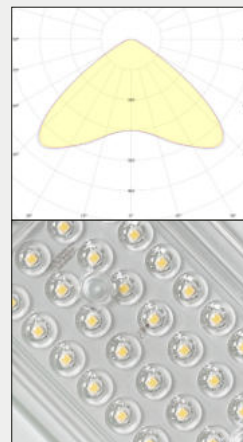

ARENA-X SPORT optic 120°

Kódy produktu

ARENA-X SPORT 2.1ft 7500/840 optic 120	41	6769	167	2.8	435	91	8520276	8520286
ARENA-X SPORT 2.1ft 8500/840 optic 120	47	7684	165	2.8	435	91	8521276	8521286
ARENA-X SPORT 2.1ft 10500/840 optic 120	59	9480	161	2.8	435	91	8522276	8522286
ARENA-X SPORT 2.1ft 12500/840 optic 120	70	11179	159	2.8	435	91	8523276	8523286
ARENA-X SPORT 2.1ft 14500/840 optic 120	83	12891	156	2.8	435	91	8524276	8524286
ARENA-X SPORT 2.2ft 17000/840 optic 120	91	15367	169	4.3	645	91	8526276	8526286
ARENA-X SPORT 2.2ft 21000/840 optic 120	115	18863	165	4.3	645	91	8528276	8528286
ARENA-X SPORT 2.2ft 25000/840 optic 120	139	22357	161	4.3	645	91	8530276	8530286
ARENA-X SPORT 2.2ft 28500/840 optic 120	163	25649	158	4.3	645	91	8532276	8532286
ARENA-X SPORT 2.3ft 31500/840 optic 120	171	28148	164	6.5	945	91	8533276	8533286
ARENA-X SPORT 2.3ft 37000/840 optic 120	207	33363	161	6.5	945	91	8534276	8534286
ARENA-X SPORT 2.3ft 42500/840 optic 120	244	38273	157	6.5	945	91	8535276	8535286