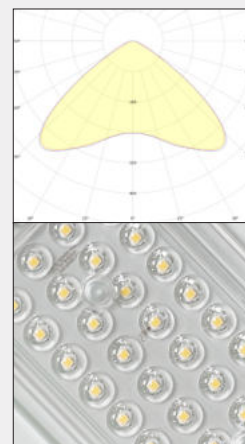

Typ produktu

ARENA-X optic 120°

	Příkon	Světelný tok svítidla	Účinnost svítidla	Hmotnost	Délka	Kódy produktu	
	W	lm	lm/W	kg	mm	ON/OFF	DALI
ARENA-X 2.1ft 7500/840 optic 120	41	7477	185	2.8	435	8520256	8520266
ARENA-X 2.1ft 8500/840 optic 120	47	8488	183	2.8	435	8521256	8521266
ARENA-X 2.1ft 10500/840 optic 120	59	10472	178	2.8	435	8522256	8522266
ARENA-X 2.1ft 12500/840 optic 120	70	12348	176	2.8	435	8523256	8523266
ARENA-X 2.1ft 14500/840 optic 120	83	14240	173	2.8	435	8524256	8524266
ARENA-X 2.2ft 17000/840 optic 120	91	16975	186	4.3	645	8526256	8526266
ARENA-X 2.2ft 21000/840 optic 120	115	20837	182	4.3	645	8528256	8528266
ARENA-X 2.2ft 25000/840 optic 120	139	24697	178	4.3	645	8530256	8530266
ARENA-X 2.2ft 28500/840 optic 120	163	28333	174	4.3	645	8532256	8532266
ARENA-X 2.3ft 31500/840 optic 120	171	31094	181	6.5	945	8533256	8533266
ARENA-X 2.3ft 37000/840 optic 120	207	36854	178	6.5	945	8534256	8534266
ARENA-X 2.3ft 42500/840 optic 120	244	42279	174	6.5	945	8535256	8535266

Světelná křivka a optika