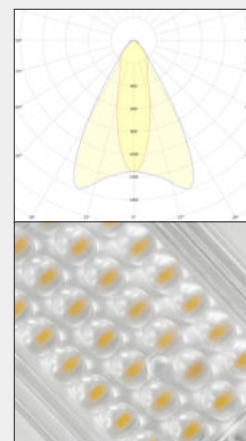

L	W	H	L2	D	E
			435	345	78	495	475	62
			645	345	78	705	685	68
			945	345	78	1005	985	68

Všechny hodnoty jsou v mm

Typ produktu	Příkon W	Světelný tok svítidla lm	Účinnost svítidla lm/W	Hmotnost kg	Délka mm	Kódy produktu	
						ON/OFF	DALI
ARENA-X optic 30×70°							
ARENA-X 2.1ft 7500/840 optic 30×70	41	7005	173	2.8	435	8520251	8520261
ARENA-X 2.1ft 8500/840 optic 30×70	47	7952	171	2.8	435	8521251	8521261
ARENA-X 2.1ft 10500/840 optic 30×70	59	9811	167	2.8	435	8522251	8522261
ARENA-X 2.1ft 12500/840 optic 30×70	70	11569	165	2.8	435	8523251	8523261
ARENA-X 2.1ft 14500/840 optic 30×70	83	13341	161	2.8	435	8524251	8524261
ARENA-X 2.2ft 17000/840 optic 30×70	91	15903	175	4.3	645	8526251	8526261
ARENA-X 2.2ft 21000/840 optic 30×70	115	19521	170	4.3	645	8528251	8528261
ARENA-X 2.2ft 25000/840 optic 30×70	139	23137	167	4.3	645	8530251	8530261
ARENA-X 2.2ft 28500/840 optic 30×70	163	26543	163	4.3	645	8532251	8532261
ARENA-X 2.3ft 31500/840 optic 30×70	171	29130	170	6.5	945	8533251	8533261
ARENA-X 2.3ft 37000/840 optic 30×70	207	34526	166	6.5	945	8534251	8534261
ARENA-X 2.3ft 42500/840 optic 30×70	244	39608	163	6.5	945	8535251	8535261

Světelná křivka a optika