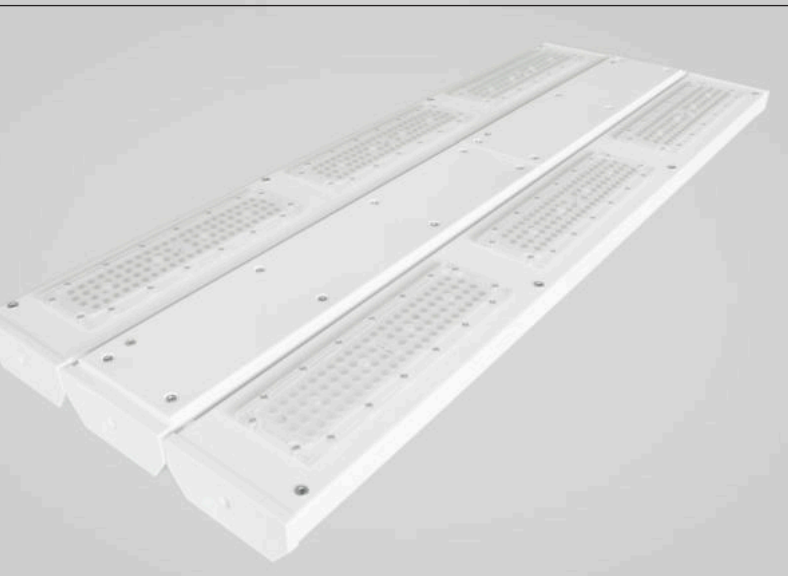

EM1AT

nouzový záložní zdroj pro nouzové osvětlení, AUTOTEST, operační čas 1 hodina