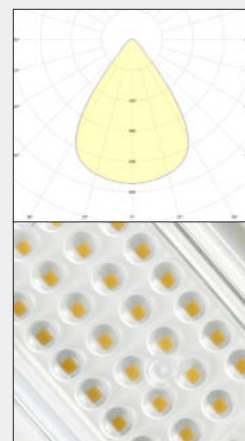

ARENA-X optic 90°

ARENA-X 2.1ft 7500/840 optic 90	41	7083	175	2.8	435	8520255	8520265
ARENA-X 2.1ft 8500/840 optic 90	47	8041	173	2.8	435	8521255	8521265
ARENA-X 2.1ft 10500/840 optic 90	59	9921	169	2.8	435	8522255	8522265
ARENA-X 2.1ft 12500/840 optic 90	70	11699	167	2.8	435	8523255	8523265
ARENA-X 2.1ft 14500/840 optic 90	83	13490	164	2.8	435	8524255	8524265
ARENA-X 2.2ft 17000/840 optic 90	91	16082	177	4.3	645	8526255	8526265
ARENA-X 2.2ft 21000/840 optic 90	115	19740	172	4.3	645	8528255	8528265
ARENA-X 2.2ft 25000/840 optic 90	139	23397	169	4.3	645	8530255	8530265
ARENA-X 2.2ft 28500/840 optic 90	163	26842	165	4.3	645	8532255	8532265
ARENA-X 2.3ft 31500/840 optic 90	171	29457	172	6.5	945	8533255	8533265
ARENA-X 2.3ft 37000/840 optic 90	207	34914	168	6.5	945	8534255	8534265
ARENA-X 2.3ft 42500/840 optic 90	244	40054	164	6.5	945	8535255	8535265

Světelná křivka a optika