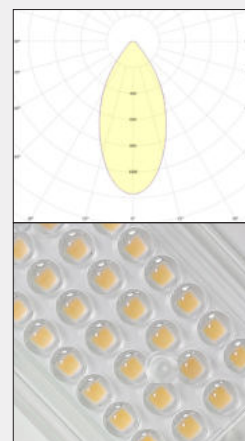

ARENA-X optic 90°

ARENA-X 2.1ft 7500/840 optic 90	41	7083	175	2.8	435	8520255	8520265
ARENA-X 2.1ft 8500/840 optic 90	47	8041	173	2.8	435	8521255	8521265
ARENA-X 2.1ft 10500/840 optic 90	59	9921	169	2.8	435	8522255	8522265
ARENA-X 2.1ft 12500/840 optic 90	70	11699	167	2.8	435	8523255	8523265
ARENA-X 2.1ft 14500/840 optic 90	83	13490	164	2.8	435	8524255	8524265
ARENA-X 2.2ft 17000/840 optic 90	91	16082	177	4.3	645	8526255	8526265
ARENA-X 2.2ft 21000/840 optic 90	115	19740	172	4.3	645	8528255	8528265
ARENA-X 2.2ft 25000/840 optic 90	139	23397	169	4.3	645	8530255	8530265
ARENA-X 2.2ft 28500/840 optic 90	163	26842	165	4.3	645	8532255	8532265
ARENA-X 2.3ft 31500/840 optic 90	171	29457	172	6.5	945	8533255	8533265
ARENA-X 2.3ft 37000/840 optic 90	207	34914	168	6.5	945	8534255	8534265
ARENA-X 2.3ft 42500/840 optic 90	244	40054	164	6.5	945	8535255	8535265

Světelná křivka a optika