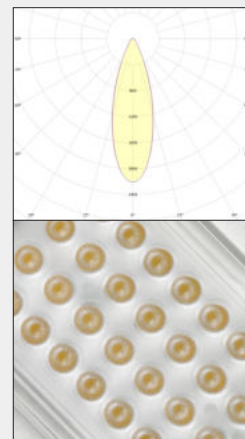

ARENA-X optic 90°

ARENA-X 2.1ft 7500/840 optic 90	41	7083	175	2.8	435	8520255	8520265
ARENA-X 2.1ft 8500/840 optic 90	47	8041	173	2.8	435	8521255	8521265
ARENA-X 2.1ft 10500/840 optic 90	59	9921	169	2.8	435	8522255	8522265
ARENA-X 2.1ft 12500/840 optic 90	70	11699	167	2.8	435	8523255	8523265
ARENA-X 2.1ft 14500/840 optic 90	83	13490	164	2.8	435	8524255	8524265
ARENA-X 2.2ft 17000/840 optic 90	91	16082	177	4.3	645	8526255	8526265
ARENA-X 2.2ft 21000/840 optic 90	115	19740	172	4.3	645	8528255	8528265
ARENA-X 2.2ft 25000/840 optic 90	139	23397	169	4.3	645	8530255	8530265
ARENA-X 2.2ft 28500/840 optic 90	163	26842	165	4.3	645	8532255	8532265
ARENA-X 2.3ft 31500/840 optic 90	171	29457	172	6.5	945	8533255	8533265
ARENA-X 2.3ft 37000/840 optic 90	207	34914	168	6.5	945	8534255	8534265
ARENA-X 2.3ft 42500/840 optic 90	244	40054	164	6.5	945	8535255	8535265

Světelná křivka a optika