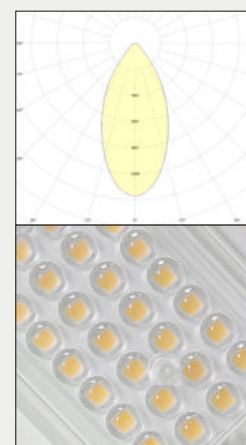

Typ produktu	Příkon W	Světelný tok svítidla lm	Účinnost svítidla lm/W	Hmotnost kg	Délka mm	Výška mm	Kódy produktu	
							ON/OFF	DALI
ARENA-I SPORT optic 60°								
ARENA-I SPORT 1.3ft 10500/840 optic 60	59	9480	161	1.9	935	91	8422273	8422283
ARENA-I SPORT 1.3ft 12500/840 optic 60	70	11179	159	1.9	935	91	8423273	8423283
ARENA-I SPORT 1.3ft 14500/840 optic 60	83	12891	156	1.9	935	91	8424273	8424283
ARENA-I SPORT 1.4ft 16000/840 optic 60	86	14147	165	2.6	1190	91	8425273	8425283
ARENA-I SPORT 1.4ft 19000/840 optic 60	104	16768	161	2.6	1190	91	8427273	8427283
ARENA-I SPORT 1.4ft 22000/840 optic 60	122	19237	158	2.6	1190	91	8429273	8429283
ARENA-I SPORT 1.5ft 21000/840 optic 60	115	18863	165	3.3	1444	91	8428273	8428283
ARENA-I SPORT 1.5ft 25000/840 optic 60	139	22357	161	3.3	1444	91	8430273	8430283
ARENA-I SPORT 1.5ft 27000/840 optic 60	151	23925	158	3.3	1444	91	8431273	8431283
ARENA-I SPORT 1.5ft 28500/840 optic 60	163	25649	158	3.3	1444	91	8432273	8432283
ARENA-I SPORT 1.6ft 31500/840 optic 60	171	28148	164	4.6	1953	91	8433273	8433283
ARENA-I SPORT 1.6ft 37000/840 optic 60	207	33363	161	4.6	1953	91	8434273	8434283
ARENA-I SPORT 1.6ft 42500/840 optic 60	244	38273	157	4.6	1953	91	8435273	8435283

Světelná křivka a optika