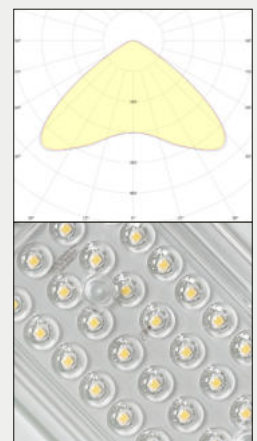

ARENA-I SPORT optic 120°

Kódy produktu

ARENA-I SPORT 1.3ft 10500/840 optic 120	59	9480	161	1.9	935	91	8422276	8422286
ARENA-I SPORT 1.3ft 12500/840 optic 120	70	11179	159	1.9	935	91	8423276	8423286
ARENA-I SPORT 1.3ft 14500/840 optic 120	83	12891	156	1.9	935	91	8424276	8424286
ARENA-I SPORT 1.4ft 16000/840 optic 120	86	14147	165	2.6	1190	91	8425276	8425286
ARENA-I SPORT 1.4ft 19000/840 optic 120	104	16768	161	2.6	1190	91	8427276	8427286
ARENA-I SPORT 1.4ft 22000/840 optic 120	122	19237	158	2.6	1190	91	8429276	8429286
ARENA-I SPORT 1.5ft 21000/840 optic 120	115	18863	165	3.3	1444	91	8428276	8428286
ARENA-I SPORT 1.5ft 25000/840 optic 120	139	22357	161	3.3	1444	91	8430276	8430286
ARENA-I SPORT 1.5ft 27000/840 optic 120	151	23925	158	3.3	1444	91	8431276	8431286
ARENA-I SPORT 1.5ft 28500/840 optic 120	163	25649	158	3.3	1444	91	8432276	8432286
ARENA-I SPORT 1.6ft 31500/840 optic 120	171	28148	164	4.6	1953	91	8433276	8433286
ARENA-I SPORT 1.6ft 37000/840 optic 120	207	33363	161	4.6	1953	91	8434276	8434286
ARENA-I SPORT 1.6ft 42500/840 optic 120	244	38273	157	4.6	1953	91	8435276	8435286

Světelná křivka a optika