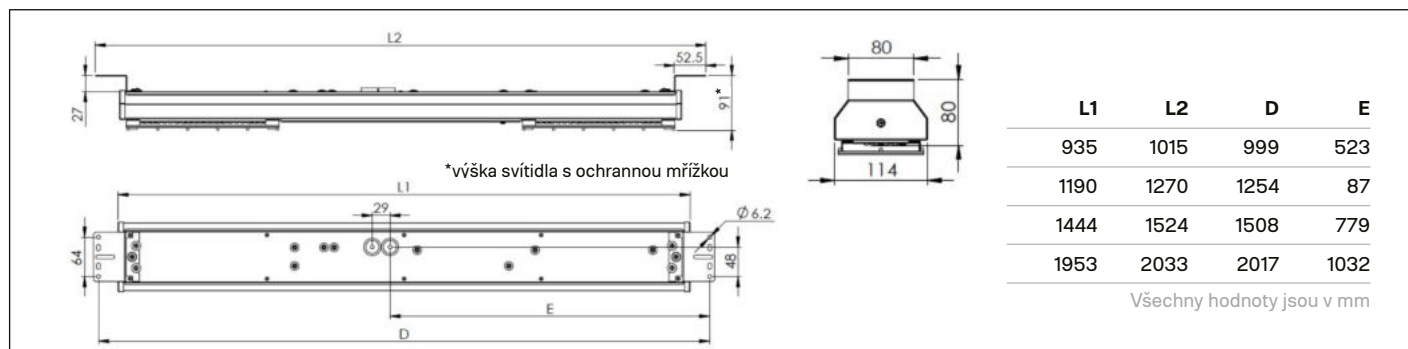

SPORTOVIŠTĚ PRŮMYSL SKLADOVACÍ HALY DÍLNY
GARÁŽE

Typ produktu	Příkon W	Světelný tok svítidla lm	Účinnost svítidla lm/W	Hmotnost kg	Délka mm	Výška mm	Kódy produktu	
							ON/OFF	DALI
ARENA-I SPORT optic 60°								
ARENA-I SPORT 1.3ft 10500/840 optic 60	59	9480	161	1.9	935	91	8422273	8422283
ARENA-I SPORT 1.3ft 12500/840 optic 60	70	11179	159	1.9	935	91	8423273	8423283
ARENA-I SPORT 1.3ft 14500/840 optic 60	83	12891	156	1.9	935	91	8424273	8424283
ARENA-I SPORT 1.4ft 16000/840 optic 60	86	14147	165	2.6	1190	91	8425273	8425283
ARENA-I SPORT 1.4ft 19000/840 optic 60	104	16768	161	2.6	1190	91	8427273	8427283
ARENA-I SPORT 1.4ft 22000/840 optic 60	122	19237	158	2.6	1190	91	8429273	8429283
ARENA-I SPORT 1.5ft 21000/840 optic 60	115	18863	165	3.3	1444	91	8428273	8428283
ARENA-I SPORT 1.5ft 25000/840 optic 60	139	22357	161	3.3	1444	91	8430273	8430283
ARENA-I SPORT 1.5ft 27000/840 optic 60	151	23925	158	3.3	1444	91	8431273	8431283
ARENA-I SPORT 1.5ft 28500/840 optic 60	163	25649	158	3.3	1444	91	8432273	8432283
ARENA-I SPORT 1.6ft 31500/840 optic 60	171	28148	164	4.6	1953	91	8433273	8433283
ARENA-I SPORT 1.6ft 37000/840 optic 60	207	33363	161	4.6	1953	91	8434273	8434283
ARENA-I SPORT 1.6ft 42500/840 optic 60	244	38273	157	4.6	1953	91	8435273	8435283