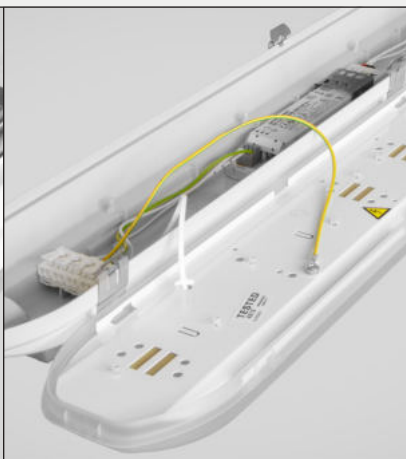

EM1AT

nouzový záložní zdroj pro nouzové osvětlení, AUTOTEST, operační čas 1 hodina

3F25

třífázová propojovací kabeláž pro průběžnou montáž 5x2,5 mm²

EM3

nouzový záložní zdroj pro nouzové osvětlení, operační čas 3 hodiny

SPIRIT 2M

SPIRIT gumová průchodka