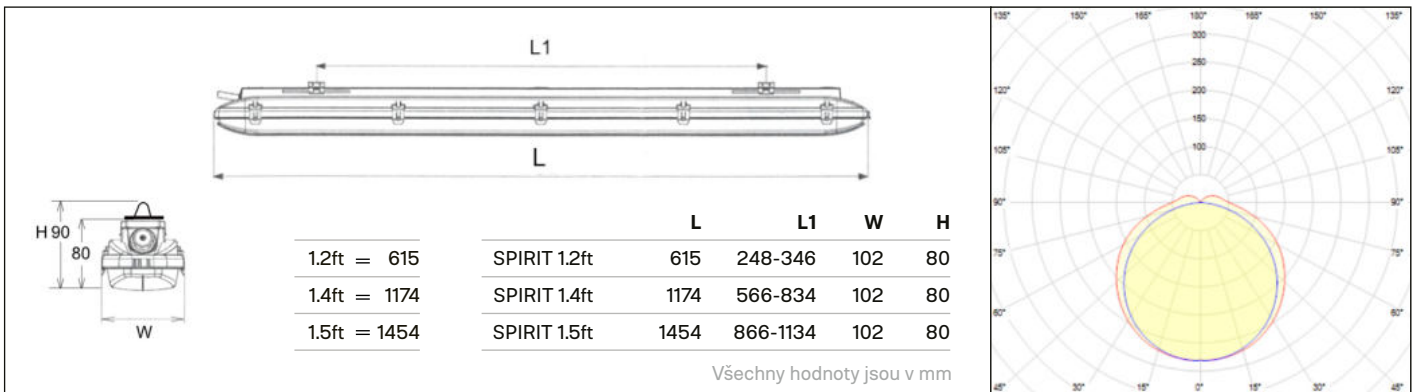

PRŮMYSL SPORTOVIŠTĚ SKLADOVACÍ HALY DÍLNY
GARÁŽE

Typ produktu

SPIRIT-72 PCc 5S

2x gumová průruchodka, 2x otvor, 5pólová svorkovnice, závěsné háčky

Typ produktu	Příkon	Světelný tok svítidla	Účinnost svítidla	Hmotnost	Délka	Kódy produktu				
						ON/OFF	3F15	EM1	3F15 + EM1	
SPIRIT-72 1.2ft PCc 2800/840 5S	20	2475	124	0.9	615	7200200				
SPIRIT-72 1.2ft PCc 3600/840 5S	24	3225	134	0.9	615	7210200				
SPIRIT-72 1.2ft PCc 4400/840 5S	31	4092	132	0.9	615	7221200				
SPIRIT-72 1.4ft PCc 3500/840 5S	24	3643	152	1.9	1174	7201200	7201201	7201203	7201205	
SPIRIT-72 1.4ft PCc 6500/840 5S	4 v 1	37	5550	150	1.9	1174	7202200	7202201	7202203	7202205
SPIRIT-72 1.4ft PCc 9000/84 5S		61	8909	146	1.9	1174	7203200	7203201	7203203	7203205
SPIRIT-72 1.5ft PCc 4500/840 5S		30	4640	155	2.2	1454	7204200	7204201	7204203	7204205
SPIRIT-72 1.5ft PCc 8100/840 5S	4 v 1	51	7557	148	2.2	1454	7205200	7205201	7205203	7205205
SPIRIT-72 1.5ft PCc 12000/840 5S		77	11205	146	2.2	1454	7206200	7206201	7206203	7206205