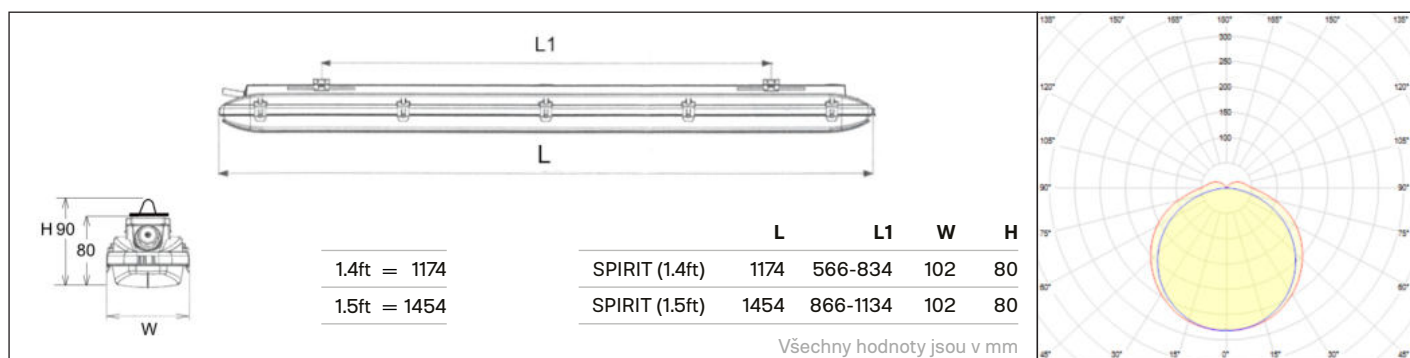

Základna materiál:	GRP
Těsnění:	silikon
Difuzor materiál:	PMMA
Životnost LED:	L90/B10 – 50 000 h
Distribuce světla:	přímá
Elektro vybavení:	LED moduly, nestmívatelný napaječ ON/OFF
Třída ochrany IEC:	I
Instalace:	nástěnná, přisazená, závěsná
Barva povrchu:	☐ bílá ☒ šedá
Teplota chromatičnosti:	4000K

PRŮMYSL SPORTOVIŠTĚ SKLADOVACÍ HALY DÍLNY
GARÁŽE MYČKY AUT LABORATOŘE
ZEMĚDĚLSKÉ PROVOZY STÁJE KRAVÍNY VEPŘÍNY
DRŮBEŽÁRNY