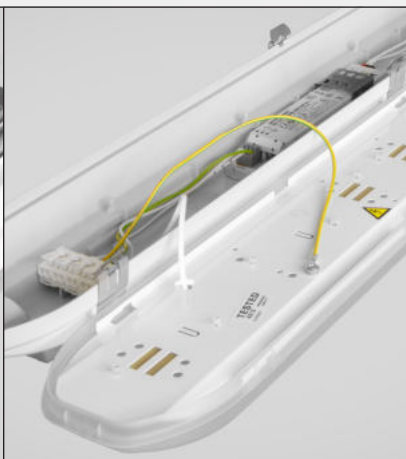

EM1AT

nouzový záložní zdroj pro nouzové osvětlení, AUTOTEST, operační čas 1 hodina

3F25

třífázová propojovací kabeláž pro průběžnou montáž 5x2,5 mm²

EM3

nouzový záložní zdroj pro nouzové osvětlení, operační čas 3 hodiny

SPIRIT 2M

SPIRIT gumová průchodka