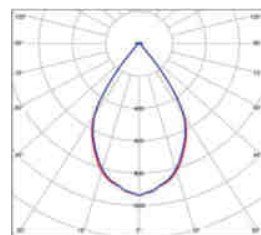

GXTR117, GXTR121,
GXTR125

GXTR118, GXTR122,
GXTR126

15°

24°

38°

45°

60°

					DKC
Difuzor SPOTEO 20W 15	GXTR115	8592660133812	15°	97 Kč	
Difuzor SPOTEO 20W 24	GXTR116	8592660133829	24°	97 Kč	
Difuzor SPOTEO 20W 38	GXTR117	8592660133836	38°	97 Kč	
Difuzor SPOTEO 20W 60	GXTR118	8592660133843	60°	97 Kč	
Difuzor SPOTEO 30W 15	GXTR119	8592660133850	15°	134 Kč	
Difuzor SPOTEO 30W 24	GXTR120	8592660133867	24°	134 Kč	
Difuzor SPOTEO 30W 38	GXTR121	8592660133874	38°	134 Kč	
Difuzor SPOTEO 30W 60	GXTR122	8592660133881	60°	134 Kč	
Difuzor SPOTEO 40W 15	GXTR123	8592660133898	15°	154 Kč	
Difuzor SPOTEO 40W 24	GXTR124	8592660133904	24°	154 Kč	
Difuzor SPOTEO 40W 38	GXTR125	8592660133911	38°	154 Kč	
Difuzor SPOTEO 40W 60	GXTR126	8592660133928	60°	154 Kč	