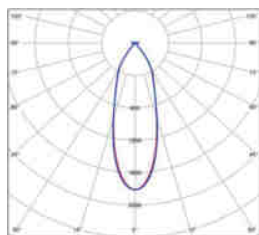

GXTR117, GXTR121,
GXTR125

GXTR118, GXTR122,
GXTR126

15°

24°

38°

45°

60°

					DKC
Difuzor SPOTEO 20W 15	GXTR115	8592660133812	15°	97 Kč	
Difuzor SPOTEO 20W 24	GXTR116	8592660133829	24°	97 Kč	
Difuzor SPOTEO 20W 38	GXTR117	8592660133836	38°	97 Kč	
Difuzor SPOTEO 20W 60	GXTR118	8592660133843	60°	97 Kč	
Difuzor SPOTEO 30W 15	GXTR119	8592660133850	15°	134 Kč	
Difuzor SPOTEO 30W 24	GXTR120	8592660133867	24°	134 Kč	
Difuzor SPOTEO 30W 38	GXTR121	8592660133874	38°	134 Kč	
Difuzor SPOTEO 30W 60	GXTR122	8592660133881	60°	134 Kč	
Difuzor SPOTEO 40W 15	GXTR123	8592660133898	15°	154 Kč	
Difuzor SPOTEO 40W 24	GXTR124	8592660133904	24°	154 Kč	
Difuzor SPOTEO 40W 38	GXTR125	8592660133911	38°	154 Kč	
Difuzor SPOTEO 40W 60	GXTR126	8592660133928	60°	154 Kč	