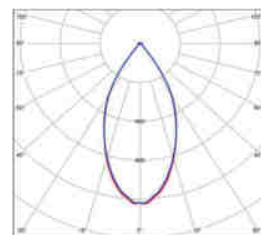

GXTR117, GXTR121,
GXTR125

GXTR118, GXTR122,
GXTR126

15°

24°

38°

45°

60°

					DKC
Difuzor SPOTEO 20W 15	GXTR115	8592660133812	15°	97 Kč	
Difuzor SPOTEO 20W 24	GXTR116	8592660133829	24°	97 Kč	
Difuzor SPOTEO 20W 38	GXTR117	8592660133836	38°	97 Kč	
Difuzor SPOTEO 20W 60	GXTR118	8592660133843	60°	97 Kč	
Difuzor SPOTEO 30W 15	GXTR119	8592660133850	15°	134 Kč	
Difuzor SPOTEO 30W 24	GXTR120	8592660133867	24°	134 Kč	
Difuzor SPOTEO 30W 38	GXTR121	8592660133874	38°	134 Kč	
Difuzor SPOTEO 30W 60	GXTR122	8592660133881	60°	134 Kč	
Difuzor SPOTEO 40W 15	GXTR123	8592660133898	15°	154 Kč	
Difuzor SPOTEO 40W 24	GXTR124	8592660133904	24°	154 Kč	
Difuzor SPOTEO 40W 38	GXTR125	8592660133911	38°	154 Kč	
Difuzor SPOTEO 40W 60	GXTR126	8592660133928	60°	154 Kč	