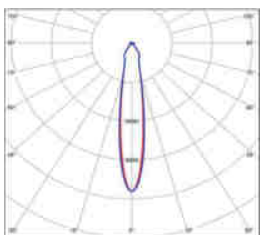

GXTR117, GXTR121,
GXTR125

GXTR118, GXTR122,
GXTR126

15°

24°

38°

45°

60°

					DKC
Difuzor SPOTEO 20W 15	GXTR115	8592660133812	15°	97 Kč	
Difuzor SPOTEO 20W 24	GXTR116	8592660133829	24°	97 Kč	
Difuzor SPOTEO 20W 38	GXTR117	8592660133836	38°	97 Kč	
Difuzor SPOTEO 20W 60	GXTR118	8592660133843	60°	97 Kč	
Difuzor SPOTEO 30W 15	GXTR119	8592660133850	15°	134 Kč	
Difuzor SPOTEO 30W 24	GXTR120	8592660133867	24°	134 Kč	
Difuzor SPOTEO 30W 38	GXTR121	8592660133874	38°	134 Kč	
Difuzor SPOTEO 30W 60	GXTR122	8592660133881	60°	134 Kč	
Difuzor SPOTEO 40W 15	GXTR123	8592660133898	15°	154 Kč	
Difuzor SPOTEO 40W 24	GXTR124	8592660133904	24°	154 Kč	
Difuzor SPOTEO 40W 38	GXTR125	8592660133911	38°	154 Kč	
Difuzor SPOTEO 40W 60	GXTR126	8592660133928	60°	154 Kč	