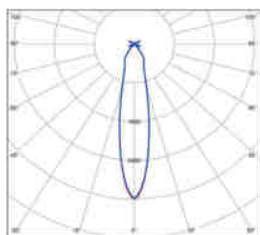

GXTR117, GXTR121,
GXTR125

GXTR118, GXTR122,
GXTR126

15°

24°

38°

45°

60°

					DKC
Difuzor SPOTEO 20W 15	GXTR115	8592660133812	15°	97 Kč	
Difuzor SPOTEO 20W 24	GXTR116	8592660133829	24°	97 Kč	
Difuzor SPOTEO 20W 38	GXTR117	8592660133836	38°	97 Kč	
Difuzor SPOTEO 20W 60	GXTR118	8592660133843	60°	97 Kč	
Difuzor SPOTEO 30W 15	GXTR119	8592660133850	15°	134 Kč	
Difuzor SPOTEO 30W 24	GXTR120	8592660133867	24°	134 Kč	
Difuzor SPOTEO 30W 38	GXTR121	8592660133874	38°	134 Kč	
Difuzor SPOTEO 30W 60	GXTR122	8592660133881	60°	134 Kč	
Difuzor SPOTEO 40W 15	GXTR123	8592660133898	15°	154 Kč	
Difuzor SPOTEO 40W 24	GXTR124	8592660133904	24°	154 Kč	
Difuzor SPOTEO 40W 38	GXTR125	8592660133911	38°	154 Kč	
Difuzor SPOTEO 40W 60	GXTR126	8592660133928	60°	154 Kč	