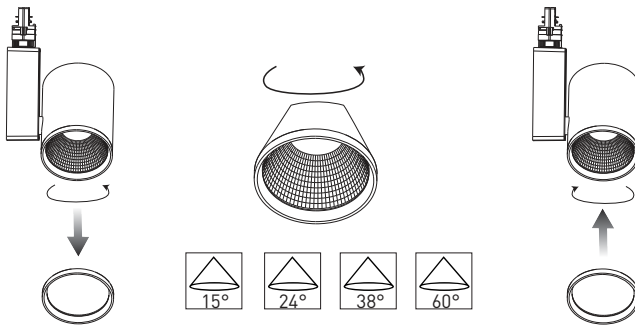

SPOTEO - ACCESSORIES

- OPTICKÉ DIFUZORY PRO SVÍTIDLA SPOTEO
- materiál difuzoru: polykarbonát (PC)
- umožňují změnu vyzařovacího úhlu svítidla
- snadná výměna

GXTR115, GXTR119,
GXTR123

GXTR116, GXTR120,
GXTR124

GXTR117, GXTR121,
GXTR125

GXTR118, GXTR122,
GXTR126

15°

24°

38°

45°

60°

					DKC
Difuzor SPOTEO 20W 15	GXTR115	8592660133812	15°	97 Kč	
Difuzor SPOTEO 20W 24	GXTR116	8592660133829	24°	97 Kč	
Difuzor SPOTEO 20W 38	GXTR117	8592660133836	38°	97 Kč	
Difuzor SPOTEO 20W 60	GXTR118	8592660133843	60°	97 Kč	
Difuzor SPOTEO 30W 15	GXTR119	8592660133850	15°	134 Kč	
Difuzor SPOTEO 30W 24	GXTR120	8592660133867	24°	134 Kč	
Difuzor SPOTEO 30W 38	GXTR121	8592660133874	38°	134 Kč	
Difuzor SPOTEO 30W 60	GXTR122	8592660133881	60°	134 Kč	
Difuzor SPOTEO 40W 15	GXTR123	8592660133898	15°	154 Kč	
Difuzor SPOTEO 40W 24	GXTR124	8592660133904	24°	154 Kč	
Difuzor SPOTEO 40W 38	GXTR125	8592660133911	38°	154 Kč	
Difuzor SPOTEO 40W 60	GXTR126	8592660133928	60°	154 Kč	