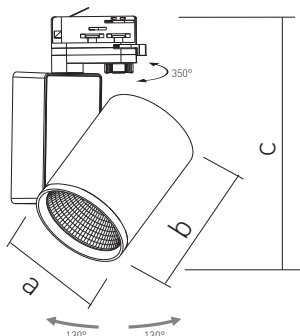

## SPOTEO WHITE

- LED SVÍTIDLO NA LIŠTOVÝ SYSTÉM
- těleso svítidla: hliník
- difuzor: polykarbonát (PC)
- vhodné pro univerzální 3fázový lištový systém (např. GXTR005, GXTR007)
- určeno pro osvětlení prodejen, muzeí, výstavních prostor, pultů, regálů apod.
- konstrukce umožňuje otáčení o 350° a výkyv o 90°
- separovaný napájecí zdroj zajišťuje optimální chlazení a tím i vysokou životnost celého svítidla
- kompenzovaný jalový výkon (PF>0,9)
- technologie flicker-free zamezuje nežádoucímu mihotání světla
- vysoká světelná účinnost - 100lm/W
- vyzařovací úhel svítidla - 45°
- možnost dokoupení optických difuzorů s vyzařovacím úhlem 15°, 24°, 38° a 60°
- tříletá záruka na celé svítidlo

LED 20W ► ⇒ 160W  
 LED 30W ► ⇒ 230W  
 LED 40W ► ⇒ 300W

|                          |         | EAN           | W  | lm   | color          | Tc CCT | Ra CRI | a [mm] | b [mm] | c [mm] | kg   |      | DKC      |
|--------------------------|---------|---------------|----|------|----------------|--------|--------|--------|--------|--------|------|------|----------|
| SPOTEO TRACK W 20W 45 NW | GXTR100 | 8592660133669 | 20 | 2100 | neutrální bílá | 4000K  | ≥80    | 75     | 122    | 223    | 0,75 | 1/15 | 1 538 Kč |
| SPOTEO TRACK W 20W 45 WW | GXTR101 | 8592660133676 | 20 | 2100 | teplá bílá     | 3000K  | ≥80    | 75     | 122    | 223    | 0,75 | 1/15 | 1 538 Kč |
| SPOTEO TRACK W 30W 45 NW | GXTR104 | 8592660133706 | 30 | 3100 | neutrální bílá | 4000K  | ≥80    | 90     | 128    | 226    | 1,05 | 1/10 | 1 714 Kč |
| SPOTEO TRACK W 30W 45 WW | GXTR105 | 8592660133713 | 30 | 3100 | teplá bílá     | 3000K  | ≥80    | 90     | 128    | 226    | 1,05 | 1/10 | 1 714 Kč |
| SPOTEO TRACK W 40W 45 NW | GXTR108 | 8592660133744 | 40 | 4100 | neutrální bílá | 4000K  | ≥80    | 100    | 134    | 229    | 1,15 | 1/10 | 1 868 Kč |
| SPOTEO TRACK W 40W 45 WW | GXTR109 | 8592660133751 | 40 | 4100 | teplá bílá     | 3000K  | ≥80    | 100    | 134    | 229    | 1,15 | 1/10 | 1 868 Kč |