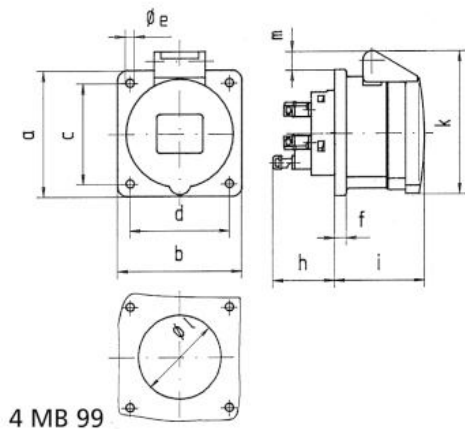

# Zásuvka vestavná přímá QUICK-CONNECT

Položka	
Kód položky	<b>132002</b>
Parametry	32A 5P (3P+N+PE) 400V IP44 6h
EAN	4024941019248
Počet ks v balení	10 ks

Popis položky	
Skupina	Zásuvka vestavná QC přímá
Proud	32A
Počet pólů	5P (3P+N+PE)
Hodinový úhel	6h
Napětí	400V (200/346 do 240/415V)
Frekvence	50 a 60Hz
Stupeň ochrany krytem	IP44
Rozlišovací barva	RAL 3000, červená
Barva součástí	víčko červené RAL 3000 pouzdro šedé RAL 7035
Technologie připojení	Kontex-Kontakt, bezšroubové svorky
Maximální průřez vodiče	10,0 mm <sup>2</sup>
Vývod kabelu	ostatní
Rozměr příruby - výška	75,0 mm
Rozměr příruby - šířka	75,0 mm
Rozteč montážních otvorů - výška	60,0 mm
Rozteč montážních otvorů - šířka	60,0 mm
Připojení	přímé
Materiál pouzdra	polyamid

**Logistické údaje**

<b>Hmotnost (ks)</b>	0,2 kg
Balení	jednotka
Množství	1 ks
EAN	4024941019248
Délka	410 mm
Šířka	285 mm

<b>Hmotnost (karton)</b>	2,152 kg
Balení	karton
Množství	10 ks
Délka	258 mm
Šířka	183 mm
Výška	212 mm
Objem	8750 cm <sup>3</sup>

**Etim**

Intenzita proudu IEC	32
Počet pólů	5
Napětí podle EN 60309-2	400 V (50+60 Hz) červená
Pozice zemního kontaktu	6
Rozlišovací barva	Červená
Číslo RAL	3000
Stupeň krytí (IP)	IP44
Způsob připojení	Bezšroubová svorka
Kabelový přívod	Ostatní
Materiál	Plast
Vojenské provedení	ne
Velikost příruby vertikálně	75
Vzdálenost vyvrtaných otvorů vertikální	60
Velikost příruby horizontálně	75
Vzdálenost vyvrtaných otvorů horizontální	60

## Rozměrový obrázek

Ampere Polzahl	16 3	16 4	16 5	32 3	32 4	32 5
a	75,0	75,0	75,0	75,0	75,0	75,0
b	75,0	75,0	75,0	75,0	75,0	75,0
c	60,0	60,0	60,0	60,0	60,0	60,0
d	60,0	60,0	60,0	60,0	60,0	60,0
e $\varnothing$	5,5	5,5	5,5	5,5	5,5	5,5
f	7,0	7,0	7,0	8,0	8,0	8,0
h	35,5	35,5	35,5	50,0	50,0	50,0
i	50,0	50,0	51,0	60,0	60,0	60,0
k	74,0	84,0	91,0	94,0	94,0	102,0
l $\varnothing$	45,0	45,0	55,0	60,0	60,0	60,0
m	3,5	7,0	11,5	12,0	12,0	17,0
Leiter mm <sup>2</sup> min	1,5	1,5	1,5	2,5	2,5	2,5
Leiter mm <sup>2</sup> max	4	4	4	10	10	10