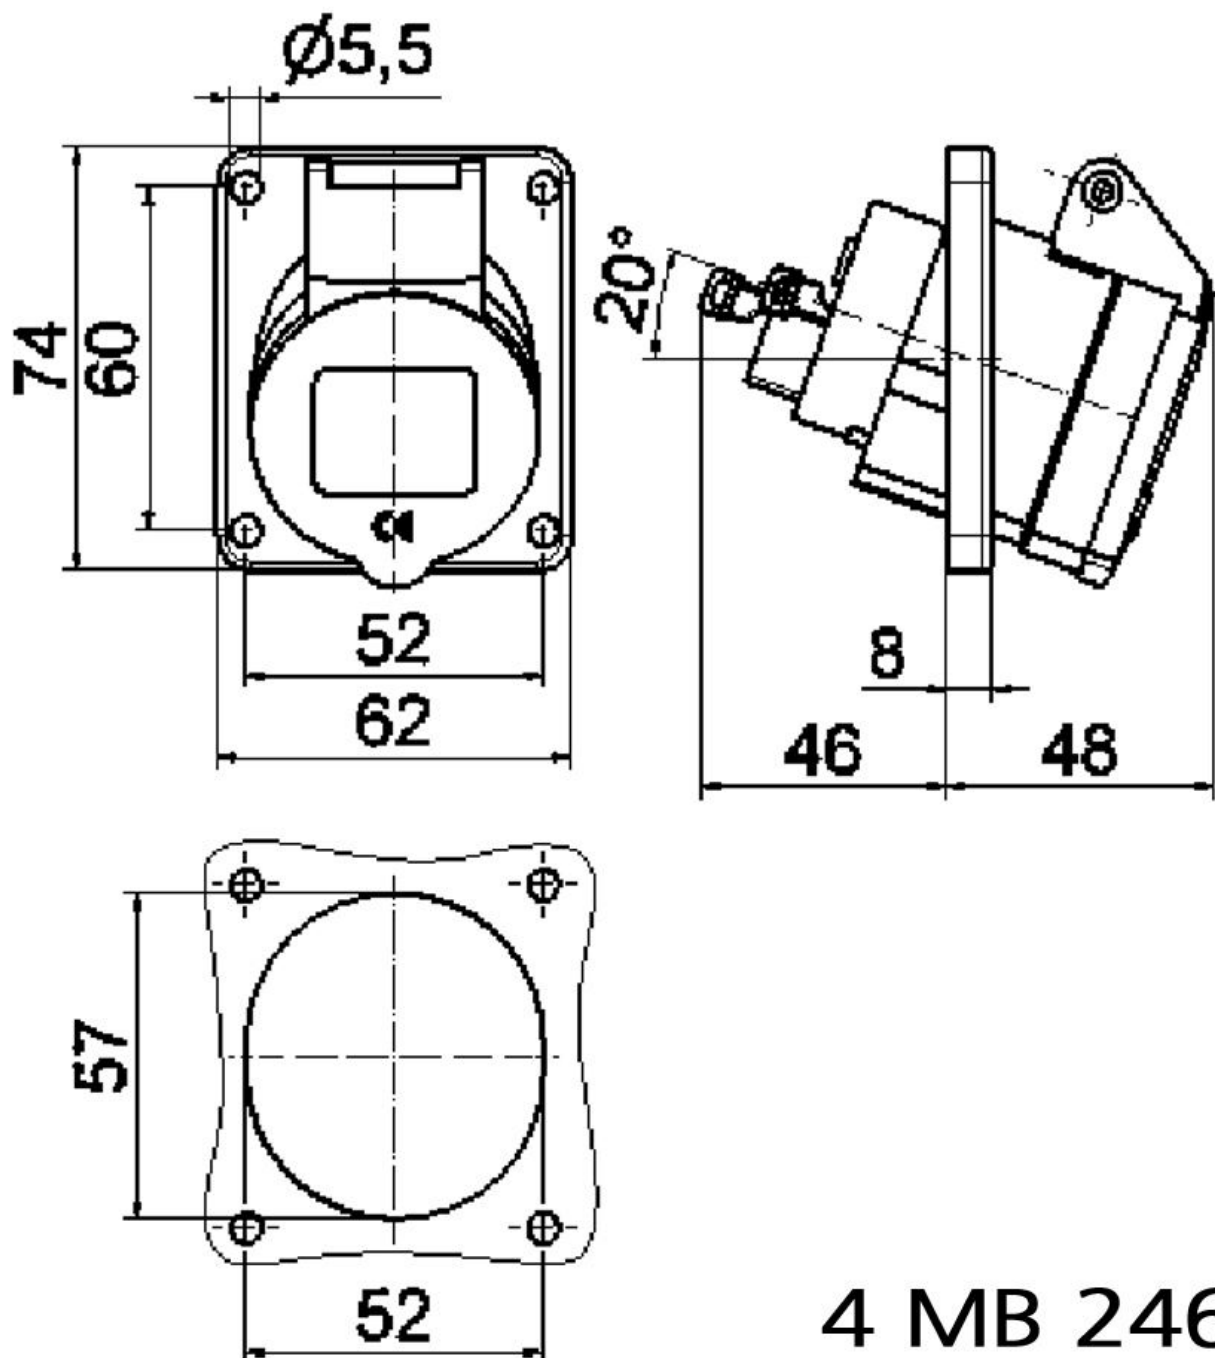

Zásuvka vestavná šikmá QUICK-CONNECT

Položka	
Kód položky	12772
Parametry	16A 3P (2P+PE) 230V IP44 6h
EAN	4024941127721
Počet ks v balení	10 ks

Popis položky	
Skupina	Zásuvka vestavná QC šikmá
Proud	16A
Počet pólů	3P (2P+PE)
Hodinový úhel	6h
Napětí	230V (200 do 250V)
Frekvence	50 a 60Hz
Stupeň ochrany krytem	IP44
Rozlišovací barva	RAL 5015, modrá
Barva součástí	víčko modré RAL 5015 pouzdro šedé RAL 7035
Technologie připojení	Kontex-Kontakt, bezšroubové svorky
Maximální průřez vodiče	4,0 mm ²
Vývod kabelu	ostatní
Výška	77,0 mm
Šířka	62,0 mm
Hloubka	89,0 mm
Rozměr příruby - výška	74,0 mm
Rozměr příruby - šířka	62,0 mm
Rozteč montážních otvorů - výška	60,0 mm

Popis položky	
Rozteč montážních otvorů - šířka	52,0 mm
Připojení	šikmé
Materiál pouzdra	polyamid
Materiál kontaktů	nosič kontaktů je vyroben z polyamidu, kontakty jsou z mosazi

Další technické parametry	
	sklon 20° bezšroubové připojení vodičů QUICK-CONNECT je ověřený, trvanlivý, bezpečný a zcela bezúdržbový systém odolný proti nárazům, vibracím a výkyvům teplot. QUICK-CONNECT s optimálně nastaveným přitlakem svorky na připojovaný vodič zcela eliminuje nedostatky šroubových spojení (možnost přetažení, nebo nedotažení šroubků, slaněné vodiče není třeba ukončovat dutinkami)

Logistické údaje	
Hmotnost (ks)	0,106 kg
Balení	jednotka
Množství	1 ks
EAN	4024941127721
Délka	410 mm
Šířka	285 mm
Hmotnost (karton)	1,16 kg
Balení	karton
Množství	10 ks
Délka	207 mm
Šířka	162 mm
Výška	142 mm
Objem	3750 cm ³

Etim	
Vzdálenost vyvrtaných otvorů vertikální	60
Velikost příruby horizontálně	62
Vzdálenost vyvrtaných otvorů horizontální	52

Rozměrový obrázek

4 MB 246