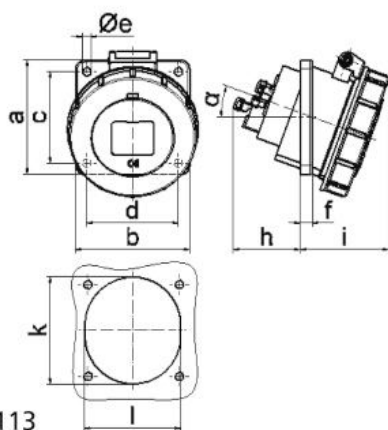

Zásuvka vestavná šikmá QUICK-CONNECT

Položka	
Kód položky	12812
Parametry	16A 5P (3P+N+PE) 400V IP67 6h
EAN	4024941128124
Počet ks v balení	10 ks

Popis položky	
Skupina	Zásuvka vestavná QC šikmá
Proud	16A
Počet pólů	5P (3P+N+PE)
Hodinový úhel	6h
Napětí	400V (200/346 do 240/415V)
Frekvence	50 a 60Hz
Stupeň ochrany krytem	IP67
Rozlišovací barva	RAL 3000, červená
Barva součástí	víčko červené RAL 3000 bajonetová matice šedá RAL 7035 pouzdro šedé RAL 7035
Technologie připojení	Kontex-Kontakt, bezšroubové svorky
Maximální průřez vodiče	4,0 mm ²
Vývod kabelu	ostatní
Výška	82,0 mm
Šířka	71,0 mm
Hloubka	96,0 mm
Rozměr příruby - výška	75,0 mm
Rozměr příruby - šířka	75,0 mm

Popis položky	
Rozteč montážních otvorů - výška	60,0 mm
Rozteč montážních otvorů - šířka	60,0 mm
Připojení	šikmé
Materiál pouzdra	polyamid
Materiál kontaktů	nosič kontaktů je vyroben z polyamidu, kontakty jsou z mosazi

Logistické údaje	
Balení	jednotka
Množství	1 ks
EAN	4024941128124
Délka	410 mm
Šířka	285 mm
Hmotnost (karton)	0,133 kg
Balení	karton
Množství	10 ks
Délka	245 mm
Šířka	177 mm
Výška	185 mm
Objem	7140 cm ³

Etim	
Vzdálenost vyvrtaných otvorů vertikální	60
Velikost příruby horizontálně	75
Vzdálenost vyvrtaných otvorů horizontální	60

Rozměrový obrázek

4 MB 113

Ampere	16	16				
Polzahl	3	5				
a	68,0	75,0				
b	62,0	75,0				
c	47,0	60,0				
d	47,0	60,0				
e \varnothing	5,5	5,5				
f	8,0	5,5				
h	46,0	46,0				
i	57,0	60,0				
k	56,0	70,0				
l	51,0	63,0				
α	20°	20°				
Leiter mm ² min	1,5	1,5				
Leiter mm ² max	4	4				