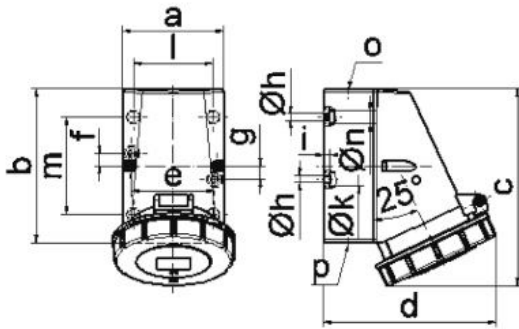

Další technické parametry

vstup 1 x nahoře otevřený, 1 x dole uzavřený, 1 x vzadu uzavřený
spodní díl pouzdra otočný o 180°

Logistické údaje

Hmotnost (ks)	0,322 kg
Balení	jednotka
Množství	1 ks
EAN	4024941011433
Délka	410 mm
Šířka	285 mm
Hmotnost (karton)	3,413 kg
Balení	karton
Množství	10 ks
Délka	387 mm
Šířka	222 mm
Výška	150 mm
Objem	11029,5 cm ³

Etim

Provedení	Na omítku
Intenzita proudu IEC	16
Počet pólů	5
Napětí podle EN 60309-2	400 V (50+60 Hz) červená
Pozice zemního kontaktu	6
Rozlišovací barva	Červená
Číslo RAL	3000
Stupeň krytí (IP)	IP67
Způsob připojení	Šroubová svorka
Kabelový přívod	Šroubení
Materiál	Plast
Typ upevnění	Vnitřní upevnění
Izolovaná montáž	ano
Vojenské provedení	ne

Rozměrový obrázek

1 MB 13

Ampere	16	16	16	32	32	32
Polzahl	3	4	5	3	4	5
a	64,0	75,0	75,0	83,0	83,0	83,0
b	87,0	100,0	100,0	126,0	126,0	126,0
c	115,0	130,0	130,0	160,0	160,0	160,0
d	103,0	110,0	115,0	129,0	129,0	135,0
e	51,0	59,0	59,0	68,0	68,0	68,0
f	20,0	11,0	11,0	11,0	11,0	11,0
g	20,0	-	-	-	-	-
h ø	4,1	5,1	5,1	5,5	5,5	5,5
i	4,5	4,5	4,5	6,5	6,5	6,5
k ø	8,0	10,0	10,0	12,0	12,0	12,0
l	-	-	-	65,0	65,0	65,0
m	-	-	-	80,0	80,0	80,0
n ø	-	-	-	10,0	10,0	10,0
o	M20	M20	M20	M25	M25	M25
p	für M20	für M20	für M20	2 x M25	2 x M25	2 x M25
Leiter mm ² min	1,5	1,5	1,5	2,5	2,5	2,5
Leiter mm ² max	4	4	4	10	10	10