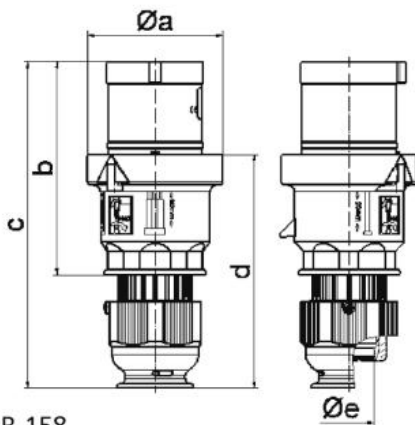

Rozměrový obrázek

2 MB 158

Ampere	63	63	63			
Polzahl	3	4	5			
a $\varnothing$	96,0	96,0	96,0			
b	153,0	153,0	153,0			
c	233,0	233,0	233,0			
d	167,0	167,0	167,0			
e $\varnothing$	36,0	36,0	36,0			
Leiter mm² min	6	6	6			
Leiter mm² max	16	16	16