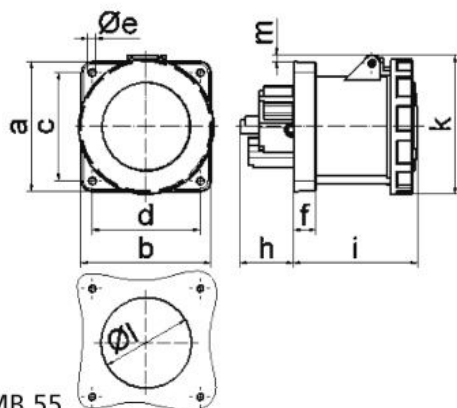

# Zásuvka vestavná přímá

Položka	
Kód položky	<b>13436</b>
Parametry	125A 5P (3P+N+PE) 400V IP67 6h
EAN	4024941134361
Počet ks v balení	5 ks

Popis položky	
Skupina	Zásuvka vestavná GT přímá
Proud	125A
Počet pólů	5P (3P+N+PE)
Hodinový úhel	6h
Napětí	400V (200/346 do 240/415V)
Frekvence	50 a 60Hz
Stupeň ochrany krytem	IP67
Rozlišovací barva	RAL 3000, červená
Barva součástí	víčko červené RAL 3000 bajonetová matice šedá RAL 7035 pouzdro šedé RAL 7035
Technologie připojení	Kontex-Kontakt, šroubové svorky
Maximální průřez vodiče	70,0 mm <sup>2</sup>
Vývod kabelu	ostatní
Výška	129,0 mm
Šířka	125,0 mm
Hloubka	129,0 mm
Rozměr příruby - výška	130,0 mm
Rozměr příruby - šířka	130,0 mm

Popis položky	
Rozteč montážních otvorů - výška	104,0 mm
Rozteč montážních otvorů - šířka	104,0 mm
Připojení	přímé
Materiál pouzdra	polyamid
Materiál kontaktů	nosič kontaktů je vyroben z materiálu odolného vůči vysokým teplotám, kontakty jsou z poniklované mosazi

Etim	
Intenzita proudu IEC	125
Počet pólů	5
Napětí podle EN 60309-2	400 V (50+60 Hz) červená
Pozice zemního kontaktu	6
Rozlišovací barva	Červená
Číslo RAL	3000
Stupeň krytí (IP)	IP67
Způsob připojení	Šroubová svorka
Kabelový přívod	Ostatní
Materiál	Plast
Vojenské provedení	ne
Velikost příruby vertikálně	130
Vzdálenost vyvrtaných otvorů vertikální	104
Velikost příruby horizontálně	130
Vzdálenost vyvrtaných otvorů horizontální	104

## Rozměrový obrázek

4 MB 55

Ampere	125	125	125			
Polzahl	3	4	5			
a	130,0	130,0	130,0			
b	130,0	130,0	130,0			
c	104,0	104,0	104,0			
d	104,0	104,0	104,0			
e Ø	6,5	6,5	6,5			
f	21,0	21,0	21,0			
h	50,0	50,0	50,0			
i	117,0	117,0	117,0			
k	129,0	129,0	129,0			
l Ø	104,0	104,0	104,0			
m	1,0	1,0	1,0			
Leiter mm <sup>2</sup> min	25	25	25			
Leiter mm <sup>2</sup> max	70	70	70			