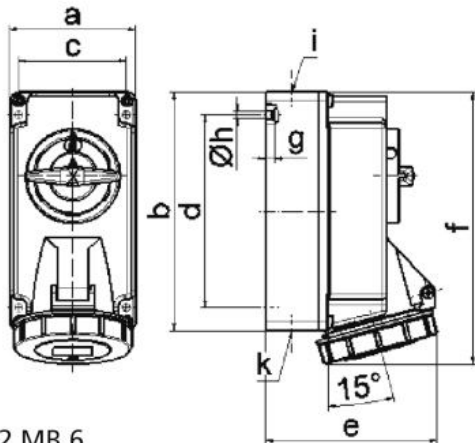

Rozměrový obrázek

12 MB 6

Ampere	16	16	16			
Polzahl	3	4	5			
a	90,0	90,0	90,0			
b	170,0	170,0	170,0			
c	77,0	77,0	77,0			
d	137,5	137,5	137,5			
e	108,0	115,0	121,0			
f	191,5	191,5	191,5			
g	6,0	6,0	6,0			
h $\varnothing$	5,5	5,5	5,5			
i	M20	M20	M20			
k	M20/25	M20/25	M20/25