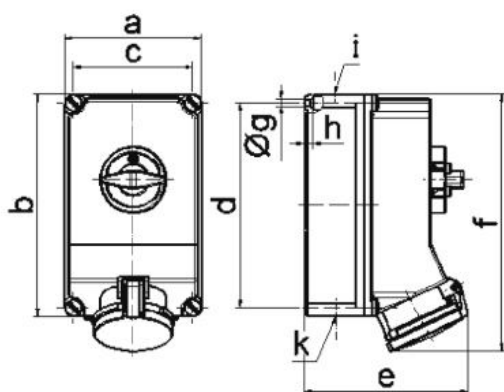

Zásuvka nástěnná odpínatelná

Položka	
Kód položky	16035
Parametry	63A 5P (3P+N+PE) 400V IP44 6h
EAN	4024941160353
Počet ks v balení	1 ks

Popis položky	
Skupina	Zásuvka nástěnná GT odpínatelná
Proud	63A
Počet pólů	5P (3P+N+PE)
Hodinový úhel	6h
Napětí	400V (200/346 do 240/415V)
Frekvence	50 a 60Hz
Stupeň ochrany krytem	IP44
Rozlišovací barva	RAL 3000, červená
Barva součástí	víčko červené RAL 3000 Šrouby pouzdra šedé RAL 7035 zadní díl pouzdra šedý RAL 7035 přední díl pouzdra šedý RAL 7035 Rukojeť spínače šedá RAL 7035
Technologie připojení	Kontex-Kontakt, šroubové svorky
Maximální průřez vodiče	25,0 mm ²
Vývod kabelu	1xM40 nahoře, 1xM40/M32 dole
Materiál pouzdra	polykarbonát
Materiál kontaktů	nosič kontaktů je vyroben z materiálu odolného vůči vysokým teplotám, kontakty jsou z poniklované mosazi

Další technické parametry

 vstup 1 x nahoře otevřený, 2 x dole otevřený
 v pozici 0 uzamykatelná, 4 otvory pro visací zámek

Logistické údaje

EAN	4024941160353
Hmotnost (karton)	2,331 kg
Balení	karton
Množství	1 ks
Délka	325 mm
Šířka	217 mm
Výška	210 mm
Objem	13588,4 cm ³

Rozměrový obrázek

12 MB 30

Ampere	63	63	63			
Polzahl	3	4	5			
a	160,0	160,0	160,0			
b	260,0	260,0	260,0			
c	140,0	140,0	140,0			
d	240,0	240,0	240,0			
e	184,0	184,0	184,0			
f	302,0	302,0	302,0			
g ø	8,1	8,1	8,1			
h	10,0	10,0	10,0			
i	M40	M40	M40			
k	M32/40	M32/40	M32/40			