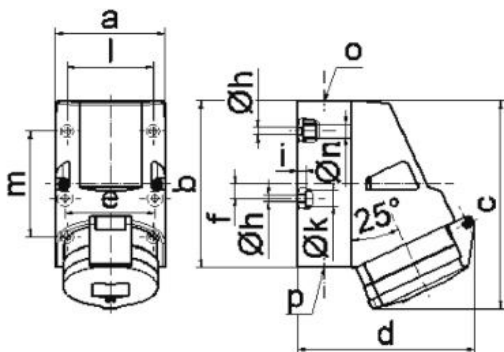

# Zásuvka nástěnná QUICK-CONNECT

Položka	
<b>Kód položky</b>	<b>11947</b>
Parametry	16A 5P (3P+N+PE) 500V IP44 7h
EAN	4024941119474
Počet ks v balení	10 ks

Popis položky	
Skupina	Zásuvka nástěnná QUICK-CONNECT
Proud	16A
Počet pólů	5P (3P+N+PE)
Hodinový úhel	7h
Napětí	500V (277/480 do 288/500V)
Frekvence	50 a 60Hz
Stupeň ochrany krytem	IP44
Rozlišovací barva	RAL 9005, černá
Barva součástí	víčko černé RAL 9005 zadní díl pouzdra šedý RAL 7035 přední díl pouzdra šedý RAL 7035 límeček šedý RAL 7035
Technologie připojení	Kontex-Kontakt, bezšroubové svorky
Maximální průřez vodiče	4,0 mm <sup>2</sup>
Vývod kabelu	1xM25 nahoře, 2xM25 dole
Výška	154,0 mm
Šířka	83,0 mm
Hloubka	130,0 mm
Materiál pouzdra	polyamid
Materiál kontaktů	nosič kontaktů je vyroben z polyamidu, kontakty jsou z mosazi

**Logistické údaje**

EAN	4024941119474
<b>Hmotnost (karton)</b>	3,476 kg
Balení	karton
Množství	10 ks
Délka	330 mm
Šířka	216 mm
Výška	260 mm
Objem	17062,5 cm <sup>3</sup>

**Rozměrový obrázek**

1 MB 2

Ampere	16	16	32	32	32
Polzahl	4	5	3	4	5
a	83,0	83,0	83,0	83,0	83,0
b	126,0	126,0	126,0	126,0	126,0
c	153,0	155,0	155,0	155,0	155,0
d	127,0	130,0	130,0	130,0	136,0
e	68,0	68,0	68,0	68,0	68,0
f	11,0	11,0	11,0	11,0	11,0
h ø	5,5	5,5	5,5	5,5	5,5
i	6,5	6,5	6,5	6,5	6,5
k ø	12,0	12,0	12,0	12,0	12,0
l	65,0	65,0	65,0	65,0	65,0
m	80,0	80,0	80,0	80,0	80,0
n ø	10,0	10,0	10,0	10,0	10,0
o	M25	M25	M25	M25	M25
p	2 x M25	2 x M25	2 x M25	2 x M25	2 x M25
Leiter mm <sup>2</sup> min	1,5	1,5	2,5	2,5	2,5
Leiter mm <sup>2</sup> max	4	4	10	10	10