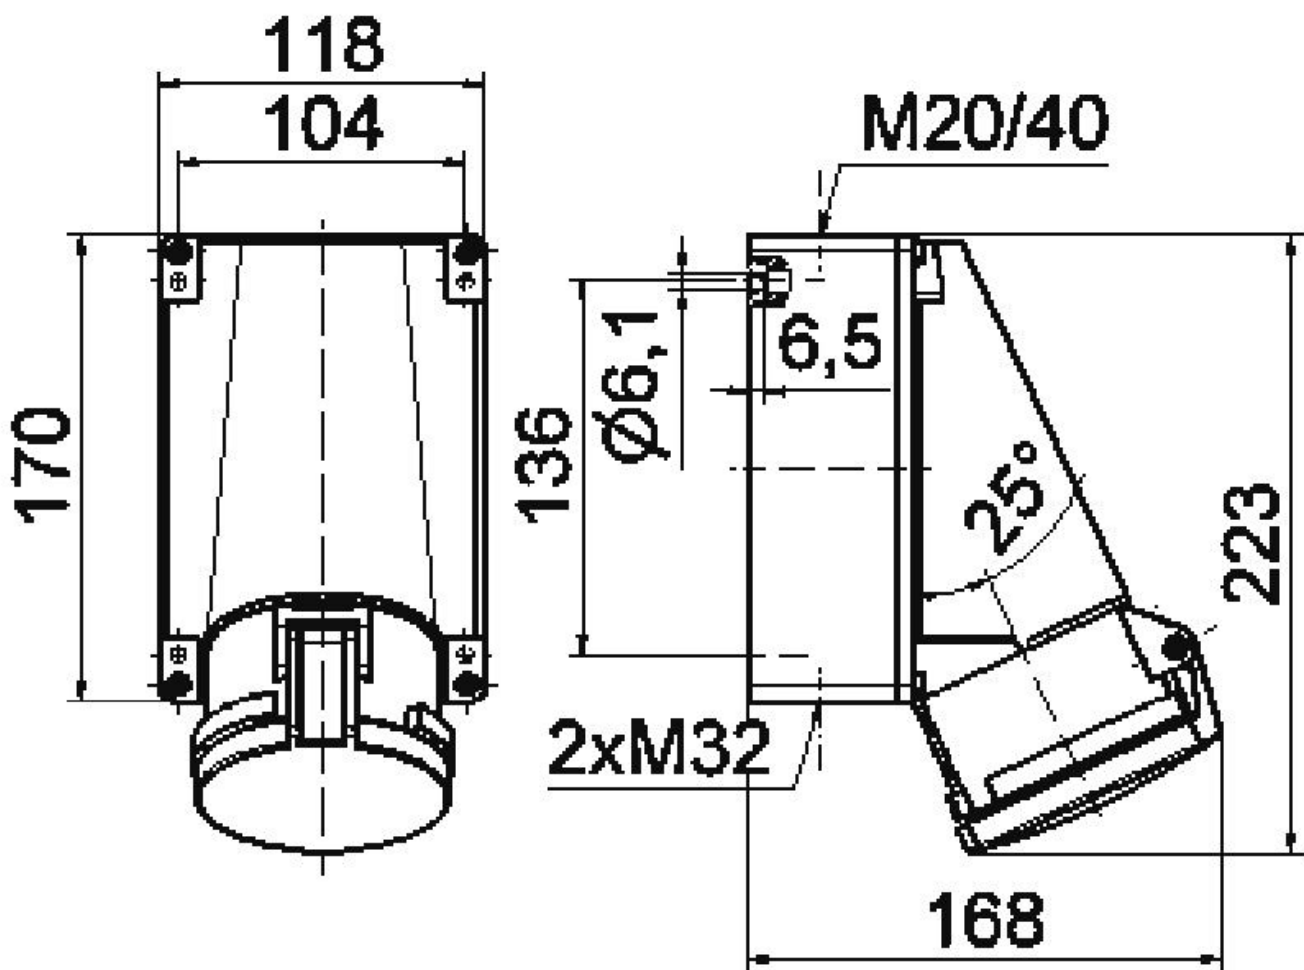

Zásuvka nástěnná

Položka	
Kód položky	11786
Parametry	63A 4P (3P+PE) 500V IP44 7h
EAN	4024941117869
Počet ks v balení	1 ks

Popis položky	
Skupina	Zásuvka nástěnná GT
Proud	63A
Počet pólů	4P (3P+PE)
Hodinový úhel	7h
Napětí	500V (480 do 500V)
Frekvence	50 a 60Hz
Stupeň ochrany krytem	IP44
Rozlišovací barva	RAL 9005, černá
Barva součástí	víčko černé RAL 9005 zadní díl pouzdra šedý RAL 7035 přední díl pouzdra šedý RAL 7035
Technologie připojení	Kontex-Kontakt, šroubové svorky
Maximální průřez vodiče	25,0 mm ²
Vývod kabelu	1xM40/M20 nahoře, 2xM32 dole
Výška	225,0 mm
Šířka	118,0 mm
Hloubka	173,0 mm
Materiál pouzdra	polykarbonát
Materiál kontaktů	nosič kontaktů je vyroben z materiálu odolného vůči vysokým teplotám, kontakty jsou z poniklované mosazi

Další technické parametry

vstup 2 x nahoře otevřený, 2 x dole uzavřený
spodní díl pouzdra otočný o 180°

Logistické údaje

EAN 4024941117869

Rozměrový obrázek

1 MB 36