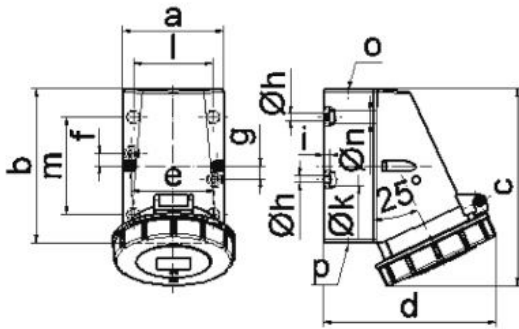

Další technické parametry

vstup 1 x nahoře otevřený, 2 x dole uzavřený
spodní díl pouzdra otočný o 180°
v základně pouzdra 4 vylamovací otvory

Logistické údaje

EAN	4024941011525
Hmotnost (karton)	4,525 kg
Balení	karton
Množství	10 ks
Délka	335 mm
Šířka	283 mm
Výška	268 mm
Objem	21937,5 cm ³

Etim

Provedení	Na omítku
Intenzita proudu IEC	32
Počet pólů	4
Napětí podle EN 60309-2	50-500 V (>300-500 Hz) zelená
Pozice zemního kontaktu	2
Rozlišovací barva	Zelená
Číslo RAL	6002
Stupeň krytí (IP)	IP67
Způsob připojení	Šroubová svorka
Kabelový přívod	Šroubení
Materiál	Plast
Typ upevnění	Vnitřní upevnění
Izolovaná montáž	ano
Vojenské provedení	ne

Rozměrový obrázek

1 MB 13

Ampere	16	16	16	32	32	32
Polzahl	3	4	5	3	4	5
a	64,0	75,0	75,0	83,0	83,0	83,0
b	87,0	100,0	100,0	126,0	126,0	126,0
c	115,0	130,0	130,0	160,0	160,0	160,0
d	103,0	110,0	115,0	129,0	129,0	135,0
e	51,0	59,0	59,0	68,0	68,0	68,0
f	20,0	11,0	11,0	11,0	11,0	11,0
g	20,0	-	-	-	-	-
h \varnothing	4,1	5,1	5,1	5,5	5,5	5,5
i	4,5	4,5	4,5	6,5	6,5	6,5
k \varnothing	8,0	10,0	10,0	12,0	12,0	12,0
l	-	-	-	65,0	65,0	65,0
m	-	-	-	80,0	80,0	80,0
n \varnothing	-	-	-	10,0	10,0	10,0
o	M20	M20	M20	M25	M25	M25
p	für M20	für M20	für M20	2 x M25	2 x M25	2 x M25
Leiter mm ² min	1,5	1,5	1,5	2,5	2,5	2,5
Leiter mm ² max	4	4	4	10	10	10