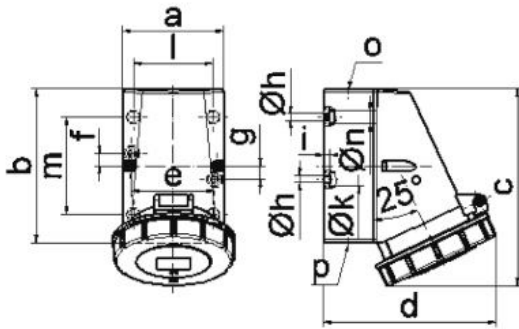

Další technické parametry

vstup 1 x nahoře otevřený, 1 x dole uzavřený, 1 x vzadu uzavřený
spodní díl pouzdra otočný o 180°

Logistické údaje

Hmotnost (ks)	0,262 kg
Balení	jednotka
Množství	1 ks
EAN	4024941011365
Délka	410 mm
Šířka	285 mm
Hmotnost (karton)	2,813 kg
Balení	karton
Množství	10 ks
Délka	387 mm
Šířka	222 mm
Výška	150 mm
Objem	11029,5 cm ³

Etim

Provedení	Na omítku
Intenzita proudu IEC	16
Počet pólů	4
Napětí podle EN 60309-2	230 V (50+60 Hz) modrá
Pozice zemního kontaktu	9
Rozlišovací barva	Modrá
Číslo RAL	5015
Stupeň krytí (IP)	IP67
Způsob připojení	Šroubová svorka
Kabelový přívod	Šroubení
Materiál	Plast
Typ upevnění	Vnitřní upevnění
Izolovaná montáž	ano
Vojenské provedení	ne

Rozměrový obrázek

1 MB 13

Ampere	16	16	16	32	32	32
Polzahl	3	4	5	3	4	5
a	64,0	75,0	75,0	83,0	83,0	83,0
b	87,0	100,0	100,0	126,0	126,0	126,0
c	115,0	130,0	130,0	160,0	160,0	160,0
d	103,0	110,0	115,0	129,0	129,0	135,0
e	51,0	59,0	59,0	68,0	68,0	68,0
f	20,0	11,0	11,0	11,0	11,0	11,0
g	20,0	-	-	-	-	-
h \varnothing	4,1	5,1	5,1	5,5	5,5	5,5
i	4,5	4,5	4,5	6,5	6,5	6,5
k \varnothing	8,0	10,0	10,0	12,0	12,0	12,0
l	-	-	-	65,0	65,0	65,0
m	-	-	-	80,0	80,0	80,0
n \varnothing	-	-	-	10,0	10,0	10,0
o	M20	M20	M20	M25	M25	M25
p	für M20	für M20	für M20	2 x M25	2 x M25	2 x M25
Leiter mm ² min	1,5	1,5	1,5	2,5	2,5	2,5
Leiter mm ² max	4	4	4	10	10	10