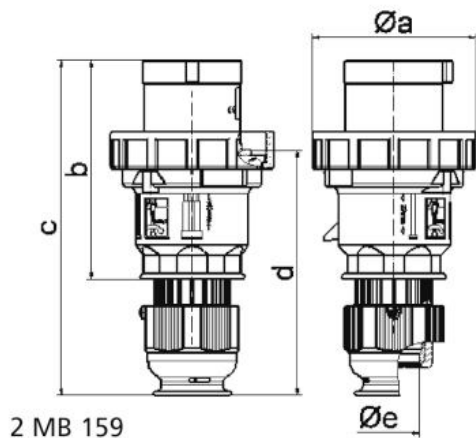

Vidlice s MULTI-GRIP vývodkou TE

Položka	
Kód položky	21060
Parametry	63A 5P (3P+N+PE) 500V IP67 7h
EAN	4024941210607
Počet ks v balení	5 ks

Popis položky	
Skupina	Vidlice MULTI-GRIP TE
Proud	63A
Počet pólů	5P (3P+N+PE)
Hodinový úhel	7h
Napětí	500V (277/480 do 288/500V)
Frekvence	50 a 60Hz
Stupeň ochrany krytem	IP67
Rozlišovací barva	RAL 9005, černá
Barva součástí	západka pouzdra šedá RAL 7035 límeč černý RAL 9005 bajonetová matice šedá RAL 7035 vývodka šedá RAL 7035 pouzdro černé RAL 9005
Technologie připojení	šroubové svorky
Maximální průřez vodiče	16,0 mm ²
Vývod kabelu	vývodka MULTI-GRIP
Výška	234,0 mm
Šířka	114,0 mm
Hloubka	114,0 mm
Připojení	přímé

Popis položky	
Materiál pouzdra	polyamid
Materiál kontaktů	nosič kontaktů je vyroben z materiálu odolného vůči vysokým teplotám, kontakty jsou z poniklované mosazi

Další technické parametry	
	pro kabely s průměry 16 - 36 mm unikátní kabelová vývodka MULTI-GRIP s integrovaným těsněním a spolehlivým odlehčením tahu kabelu. Pevnost v tahu mnohonásobně překračuje hodnoty požadované normami IEC 60309, EN 60309 a VDE 0623. Vývodka MULTI-GRIP s ochranou proti samovolnému povolení vlivem vibrací, nebo teplotních rozdílů, vhodná i do náročných klimatických podmínek, odolná prachu a mastnotě. Vývodka dosahuje třídy ochrany min. IP67

Logistické údaje	
Hmotnost (ks)	0,705 kg
Balení	jednotka
Množství	1 ks
EAN	4024941210607
Délka	410 mm
Šířka	285 mm
Hmotnost (karton)	3,731 kg
Balení	karton
Množství	5 ks
Délka	325 mm
Šířka	217 mm
Výška	210 mm
Objem	13588,4 cm ³

Rozměrový obrázek

Ampere	63	63	63			
Polzahl	3	4	5			
a Ø	113,5	113,5	113,5			
b	153,0	153,0	153,0			
c	233,0	233,0	233,0			
d	171,0	171,0	171,0			
e Ø	36,0	36,0	36,0			
Leiter mm ² min	6	6	6			
Leiter mm ² max	16	16	16			