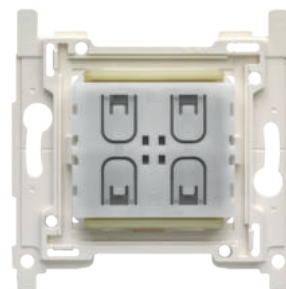

Niko tlačidlový stmievač pre Hue systém

360-51001

4 roky
záruka

Pomocou tohto bezdrôtového stmievača bez batérií môžete bez problémov ovládať svietidlá Philips Hue. V aplikácii Philips Hue nastavíte, čo má každé tlačidlo vykonávať (zapnúť alebo vypnúť, stmievať, aktivovanie svetelných scén). Nie je potrebné vrátať do stien ani tahať káble. Tlačidlový stmievač je možné namontovať v európskej krabici na zapustenú montáž, priskrutkovať na stenu (skrutky nie sú súčasťou balenia) alebo ho prilepiť na rovný povrch pomocou obojstranných lepiace pásky (súčasť balenia). Stredový kryt a rámčeky musíte objednať samostatne. Tlačidlový stmievač je možné nakombinovať s akýmkoľvek rámčekom z dizajnov Niko Pure, Niko Intense a Niko Original vo farbe podľa vášho výberu. Prístroj vrátane tlačidla v prevedení a s rámčekom Philips Hue Bridge v2 nie sú potrebné a nie sú súčasťou balenia.

Technické údaje

Niko tlačidlový stmievač pre Hue systém.

- Napájací zdroj: integrovaný zberač kinetickej energie
- Modulácia: Shift Keying (OQPSK)
- Max. RF výkon: 7 dBm / 5 mW
- Dátový tok: 250 kbps
- Konfigurácia: Philips Hue app
- Montážna výška: 110 cm
- Max. dosah (v interiéri): do 20 m
- Anténa: integrovaná anténa
- Označenie: CE
- Počet ovládacích tlačidiel: 4 ovládacie tlačidlá

- Komunikačný protokol: Zigbee® Green Power
- Prevádzková frekvencia: 2.4 GHz
- Stupeň ochrany: IP20
- Spôsob pripovenia

pripevnenie skrutkami alebo lepidlom

- Prevádzková teplota: -25 – +65 °C
- Rozmery (VxŠxH): 83 x 83 x 15 mm
- Závažia: 25 g
- Certifikácia: CE