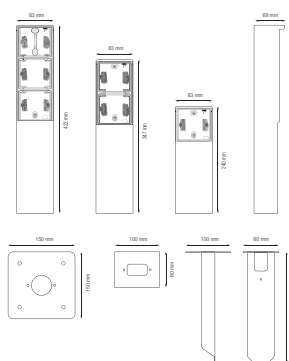

Rýchlejšia a jednoduchšia inštalácia:

- všetky pripojovacie svorky sa nachádzajú v hornej časti prístrojového spodku:
 - aby bolo možné všetky vodiče odrezať a odizolovať na rovnakú dĺžku
 - aby bol zabezpečený dostatočný voľný priestor pod mechanizmom na jednoduché uloženie káblov a umiestnenie mechanizmu krabice bez toho, aby ho vodiče zatlačili nahor

- Popis: – zásuvka
 - vybaveno kontaktnými zbernicami s veľkou kontaktnou povrchovou plochou, ktorá neleží na zásuvke na účely pripojenia
- Max. menovitá hodnota MCB: 16 A (1,5 mm²) / 20 A (2,5 mm²) (obmedzená v súlade s národnými inštaláčnymi predpismi)
- Chemická odolnosť: prostredie bohaté na amoniak môže spôsobiť rýchlejšie starnutie kovových častí
- Stupeň ochrany: IP55 pro kombináciu mechanizmu a vodoodolnej montážnej krabice
- Odolnosť voči nárazu: Kombinácia mechanizmu Hydro a krabice na zapustenú alebo povrchovú montáž má odolnosť voči nárazu IK07 s minimálnou teplotou -25 °C a maximálnou teplotou 55 °C
- Farba: Materiál je farbený v hmote (farba čierna - RAL 9005)
- Rozmery (VxŠxH): 347 x 83 x 68 mm
- Certifikáty: CEBEC
- Certifikácia: CE
- Materiál krytu: nehrdzavejúca ocel

$\frac{h}{z}$ 16 A / 250 Vac

Niko

Rozmery

Schéma zapojenia