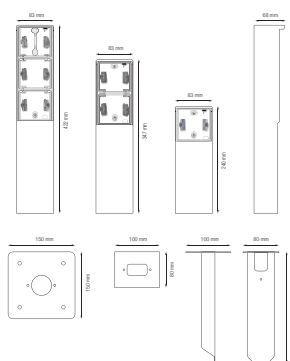

Rýchlejšia a jednoduchšia inštalácia:

- všetky pripojovacie svorky sa nachádzajú v hornej časti prístrojového spodku:
 - aby bolo možné všetky vodiče odrezať a odizolovať na rovnakú dĺžku
 - aby bol zabezpečený dostatočný voľný priestor pod mechanizmom na jednoduché uloženie káblov a umiestnenie mechanizmu krabice bez toho, aby ho vodiče zatlačili nahor

- Popis: – zásuvka
 - vybaveno kontaktnými zbernicami s veľkou kontaktnou povrchovou plochou, ktorá neleží na zásuvke na účely pripojenia
- Max. menovitá hodnota MCB: 16 A (1,5 mm²) / 20 A (2,5 mm²) (obmedzená v súlade s národnými inštaláčnymi predpismi)
- Chemická odolnosť: prostredie bohaté na amoniak môže spôsobiť rýchlejšie starnutie kovových častí
- Stupeň ochrany: IP55 pro kombináciu mechanizmu a vodoodolnej montážnej krabice
- Odolnosť voči nárazu: Kombinácia mechanizmu Hydro a krabice na zapustenú alebo povrchovú montáž má odolnosť voči nárazu IK07 s minimálnou teplotou -25 °C a maximálnou teplotou 55 °C
- Farba: Materiál je farbený v hmote (farba čierna - RAL 9005)
- Rozmery (VxŠxH): 240 x 83 x 68 mm
- Certifikáty: CE, CB
- Certifikácia: CE
- Materiál krytu: nehrdzavejúca oceľ

Niko

Rozmery

Schéma zapojenia