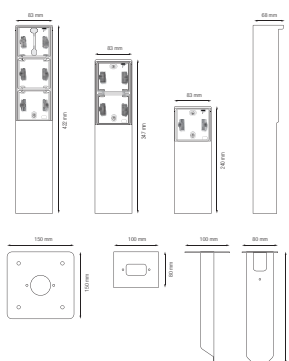

Rýchlejšia a jednoduchšia inštalácia:

- všetky pripojovacie svorky sa nachádzajú v hornej časti prístrojového spodku:
  - aby bolo možné všetky vodiče odrezať a odizolovať na rovnakú dĺžku
  - aby bol zabezpečený dostatočný voľný priestor pod mechanizmom na jednoduché uloženie káblov a umiestnenie mechanizmu krabice bez toho, aby ho vodiče zatlačili nahor

## Technické údaje

Vodoodolný záhradný stĺpik s tromi zásuvkami, ochranným kolíkom a hrotom, farba čierna. Ručne vyrobený výrobok: môžu sa vyskytnúť menšie odchýlky v tvare

- Popis: – zásuvka
  - vybaveno kontaktnými zbernicami s veľkou kontaktnou povrchovou plochou, ktorá neleží na zásuvke na účely pripojenia
- Max. menovitá hodnota MCB: 16 A (1,5 mm<sup>2</sup>) / 20 A (2,5 mm<sup>2</sup>) (obmedzená v súlade s národnými inštaláčnymi predpismi)
- Chemická odolnosť: prostredie bohaté na amoniak môže spôsobiť rýchlejšie starnutie kovových častí
- Stupeň ochrany: IP55 pro kombináciu mechanizmu a vodoodolnej montážnej krabice
- Odolnosť voči nárazu: Kombinácia mechanizmu Hydro a krabice na zapustenú alebo povrchovú montáž má odolnosť voči nárazu IK07 s minimálnou teplotou -25 °C a maximálnou teplotou 55 °C
- Farba: Materiál je farbený v hmote (farba čierna - RAL 9005)
- Rozmery (VxŠxH): 422 x 83 x 68 mm
- Certifikáty: CEBEC
- Certifikácia: CE
- Materiál krytu: nehrdzavejúca oceľ

## Rozmery