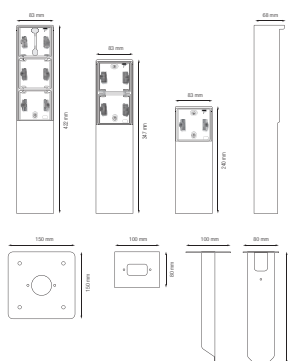

Rýchlejšia a jednoduchšia inštalácia:

- všetky pripojovacie svorky sa nachádzajú v hornej časti prístrojového spodku:
  - aby bolo možné všetky vodiče odrezať a odizolovať na rovnakú dĺžku
  - aby bol zabezpečený dostatočný voľný priestor pod mechanizmom na jednoduché uloženie káblov a umiestnenie mechanizmu krabice bez toho, aby ho vodiče zatlačili nahor

## Technické údaje

Vodoodolný záhradný stĺpik s dvomi zásuvkami, ochranným kolíkom a hrotom, farba čierna. Ručne vyrobený výrobok: môžu sa vyskytnúť menšie odchýlky v tvare

- Popis: – zásuvka
  - vybaveno kontaktnými zbernicami s veľkou kontaktnou povrchovou plochou, ktorá neleží na zásuvke na účely pripojenia
- Max. menovitá hodnota MCB: 16 A (1,5 mm<sup>2</sup>) / 20 A (2,5 mm<sup>2</sup>) (obmedzená v súlade s národnými inštaláčnymi predpismi)
- Chemická odolnosť: prostredie bohaté na amoniak môže spôsobiť rýchlejšie starnutie kovových častí
- Stupeň ochrany: IP55 pro kombináciu mechanizmu a vodoodolnej montážnej krabice
- Odolnosť voči nárazu: Kombinácia mechanizmu Hydro a krabice na zapustenú alebo povrchovú montáž má odolnosť voči nárazu IK07 s minimálnou teplotou -25 °C a maximálnou teplotou 55 °C
- Farba: Materiál je farbený v hmote (farba čierna - RAL 9005)
- Rozmery (VxŠxH): 347 x 83 x 68 mm
- Certifikáty: CE, BEC
- Certifikácia: CE
- Materiál krytu: nehrdzavejúca oceľ

## Rozmery