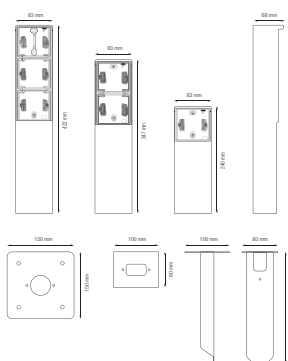

Rýchlejšia a jednoduchšia inštalácia:

- všetky pripojovacie svorky sa nachádzajú v hornej časti prístrojového spodku:
 - aby bolo možné všetky vodiče odrezať a odizolovať na rovnakú dĺžku
 - aby bol zabezpečený dostatočný voľný priestor pod mechanizmom na jednoduché uloženie káblov a umiestnenie mechanizmu krabice bez toho, aby ho vodiče zatlačili nahor

- Popis: – zásuvka
 - vybaveno kontaktnými zbernicami s veľkou kontaktnou povrchovou plochou, ktorá neleží na zásuvke na účely pripojenia
- Max. menovitá hodnota MCB: 16 A (1,5 mm²) / 20 A (2,5 mm²) (obmedzená v súlade s národnými inštaláčnymi predpismi)
- Chemická odolnosť: prostredie bohaté na amoniak môže spôsobiť rýchlejšie starnutie kovových častí
- Stupeň ochrany: IP55 pro kombináciu mechanizmu a vodoodolnej montážnej krabice
- Odolnosť voči nárazu: Kombinácia mechanizmu Hydro a krabice na zapustenú alebo povrchovú montáž má odolnosť voči nárazu IK07 s minimálnou teplotou -25 °C a maximálnou teplotou 55 °C
- Farba: Materiál je farbený v hmote (farba čierna - RAL 9005)
- Rozmery (VxŠxH): 240 x 83 x 68 mm
- Certifikáty: CEBEC
- Certifikácia: CE
- Materiál krytu: nehrdzavejúca oceľ

Niko

Rozmery

Schéma zapojenia