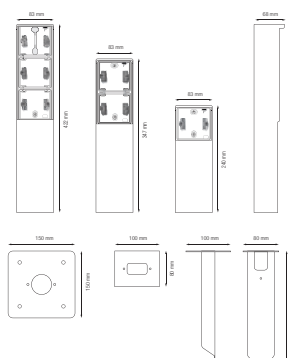

Vodoodolný záhradný stĺpik so základnou doskou na jeden prístroj Niko Hydro, farba biela

701-36910

4 roky záruka

Na záhradný stĺpik môžete nainštalovať jeden prístroj Niko Hydro podľa vlastného výberu. Má stupeň krytia IP55 a je vybavený základovou doskou pre montáž na pevné povrchy. Jeho funkčný a krásny dizajn robí zo záhradného stĺpiku perfektný doplnok do exteriéru ako napr. na terasy a do letných kuchýň. Okrem toho je kompletná jednotka vodoodolná, a teda vhodná na montáž do mokrého prostredia s náročnými podmienkami. Majte na pamäti, že na inštalovanie funkcií 45 x 45 mm ako napr. dátové moduly, telefónne zásuvky, audio pripojenia a TV/FM zásuvky do záhradného stĺpiku je potrebné použiť adaptér XXX-85000.

Technické údaje

Vodoodolný záhradný stĺpik so základnou doskou na jeden prístroj Niko Hydro, farba biela. Ručne vyrobený výrobok: môžu sa vyskytnúť menšie odchýlky v tvare

- Popis: – zásuvka
 - vybaveno kontaktnými zbernicami s veľkou kontaktnou povrchovou plochou, ktorá neleží na zásuvke na účely pripojenia
- Stupeň ochrany: IP55 pro kombináciu mechanizmu a vodoodolnej montážnej krabice
- Odolnosť voči nárazu: Kombinácia mechanizmu Hydro a krabice na zapustenú alebo povrchovú montáž má odolnosť voči nárazu IK07 s minimálnou teplotou -25 °C a maximálnou teplotou 55 °C
- Farba: biely (farbená v hmote, približne NCS S 0502 - Y50R, RAL 9010)
- Rozmery (VxŠxH): 240 x 83 x 68 mm
- Certifikácia: CE
- Materiál krytu: nehrdzavejúca oceľ

Rozmery

niko

Schéma zapojenia