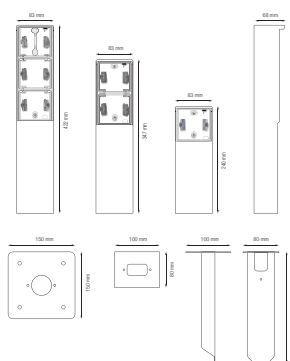

Rýchlejšia a jednoduchšia inštalácia:

- všetky pripojovacie svorky sa nachádzajú v hornej časti prístrojového spodku:
 - aby bolo možné všetky vodiče odrezať a odizolovať na rovnakú dĺžku
 - aby bol zabezpečený dostatočný voľný priestor pod mechanizmom na jednoduché uloženie káblov a umiestnenie mechanizmu krabice bez toho, aby ho vodiče zatlačili nahor

- Popis: – zásuvka
 - vybaveno kontaktnými zbernicami s veľkou kontaktnou povrchovou plochou, ktorá neleží na zásuvke na účely pripojenia
- Max. menovitá hodnota MCB: 16 A (1,5 mm²) / 20 A (2,5 mm²) (obmedzená v súlade s národnými inštaláčnymi predpismi)
- Chemická odolnosť: prostredie bohaté na amoniak môže spôsobiť rýchlejšie starnutie kovových častí
- Stupeň ochrany: IP55 pro kombináciu mechanizmu a vodoodolnej montážnej krabice
- Odolnosť voči nárazu: Kombinácia mechanizmu Hydro a krabice na zapustenú alebo povrchovú montáž má odolnosť voči nárazu IK07 s minimálnou teplotou -25 °C a maximálnou teplotou 55 °C
- Farba: biely (farbená v hmote, približne NCS S 0502 - Y50R, RAL 9010)
- Rozmery (VxŠxH): 240 x 83 x 68 mm
- Certifikáty: CE, BEC
- Certifikácia: CE
- Materiál krytu: nehrdzavejúca oceľ

Niko

Rozmery

Schéma zapojenia