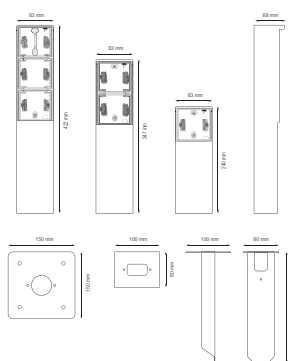

Rýchlejšia a jednoduchšia inštalácia:

- všetky pripojovacie svorky sa nachádzajú v hornej časti prístrojového spodku:
 - aby bolo možné všetky vodiče odrezať a odizolovať na rovnakú dĺžku
 - aby bol zabezpečený dostatočný voľný priestor pod mechanizmom na jednoduché uloženie káblov a umiestnenie mechanizmu krabice bez toho, aby ho vodiče zatlačili nahor

- Popis: – zásuvka
 - vybaveno kontaktnými zbernicami s veľkou kontaktnou povrchovou plochou, ktorá neleží na zásuvke na účely pripojenia
- Max. menovitá hodnota MCB: 16 A (1,5 mm²) / 20 A (2,5 mm²) (obmedzená v súlade s národnými inštaláčnymi predpismi)
- Chemická odolnosť: prostredie bohaté na amoniak môže spôsobiť rýchlejšie starnutie kovových častí
- Stupeň ochrany: IP55 pro kombináciu mechanizmu a vodoodolnej montážnej krabice
- Odolnosť voči nárazu: Kombinácia mechanizmu Hydro a krabice na zapustenú alebo povrchovú montáž má odolnosť voči nárazu IK07 s minimálnou teplotou -25 °C a maximálnou teplotou 55 °C
- Farba: biely (farbená v hmote, približne NCS S 0502 - Y50R, RAL 9010)
- Rozmery (VxŠxH): 422 x 83 x 68 mm
- Certifikáty: CEBEC
- Certifikácia: CE
- Materiál krytu: nehrdzavejúca oceľ

$\frac{16\text{ A}}{250\text{ Vac}}$ 

Niko

Rozmery

Schéma zapojenia