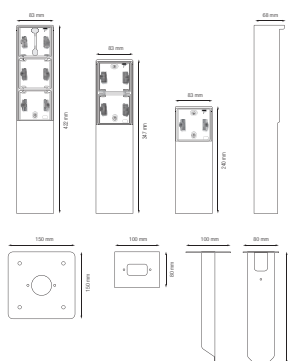

Rýchlejšia a jednoduchšia inštalácia:

- všetky pripojovacie svorky sa nachádzajú v hornej časti prístrojového spodku:
 - aby bolo možné všetky vodiče odrezať a odizolovať na rovnakú dĺžku
 - aby bol zabezpečený dostatočný voľný priestor pod mechanizmom na jednoduché uloženie káblov a umiestnenie mechanizmu krabice bez toho, aby ho vodiče zatlačili nahor

- Popis: – zásuvka
 - vybaveno kontaktnými zbernicami s veľkou kontaktnou povrchovou plochou, ktorá neleží na zásuvke na účely pripojenia
- Max. menovitá hodnota MCB: 16 A (1,5 mm²) / 20 A (2,5 mm²) (obmedzená v súlade s národnými inštaláčnymi predpismi)
- Chemická odolnosť: prostredie bohaté na amoniak môže spôsobiť rýchlejšie starnutie kovových častí
- Stupeň ochrany: IP55 pro kombináciu mechanizmu a vodoodolnej montážnej krabice
- Odolnosť voči nárazu: Kombinácia mechanizmu Hydro a krabice na zapustenú alebo povrchovú montáž má odolnosť voči nárazu IK07 s minimálnou teplotou -25 °C a maximálnou teplotou 55 °C
- Farba: biely (farbená v hmote, približne NCS S 0502 - Y50R, RAL 9010)
- Rozmery (VxŠxH): 347 x 83 x 68 mm
- Certifikáty: CEBEC
- Certifikácia: CE
- Materiál krytu: nehrdzavejúca oceľ

$\frac{h}{z}$ 16 A / 250 Vac

Niko

Rozmery

Schéma zapojenia