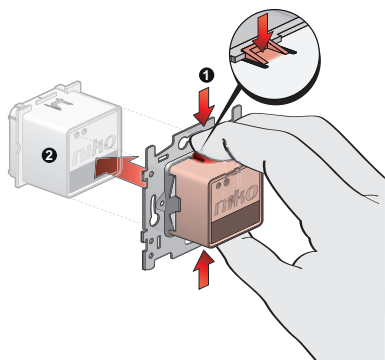

Vodoodolný rám adaptér so sklopným vekom vhodný na funkcie s rozmermi 45 x 45 mm vo vodoodolných montážnych krabiciach, farba sivá

700-85000

4 roky záruka

Tento nastaviteľný rám sa používa na namontovanie funkcií 45 x 45 mm na montáž do vodoodolných krabiciach. Je vhodný pre dátové moduly, telefónne zásuvky, audio konektory a zásuvky pre televízor a rádio. Nastaviteľný rám je vybavený a ochranným odklápacím krytom. Farebná kombinácia: svetlo sivá s tmavosivým ochranným krytom.

Technické údaje

Vodoodolný rám adaptér so sklopným vekom vhodný na funkcie s rozmermi 45 x 45 mm vo vodoodolných montážnych krabiciach, farba sivá.

- Farba: Farba spínača je svetlo sivá (farbená v hmote, približne NCS S 1502 - B, RAL 7035) a farba obslužného tlačidla je tmavosivé (farbená v hmote, približne NCS S 3502 - B)
- Farebná kombinácia: svetlo sivá s tmavosivým ochranným krytom
- Tesnenie: Krytka má úplný uzáver a je hermetický utesnená na príslušnú krabicu.
- Materiál elektroinštalčných prvkov: Stredový kryt je vyrobený z nárazuvzdorného a prachuvzdorného samozhášavého polypropylénu neobsahujúceho halogény (UL94-V2/1,6 mm). Ochranná krytka je vyrobená z tvrdého akrylonitrilbutadiénstyrén (ABS).
- Montážna krabica: Funkcia je navrhnutá pre montáž do vodoodolnej montážnej krabice. Funkcia má interný kryt a je hermetický utesnená v príslušnej krabici (musíte objednať samostatne).
- Chemická odolnosť: prostredie bohaté na amoniak môže spôsobiť rýchlejšie starnutie kovových častí
- Prevádzková teplota: -25 – +55 °C
- Stupeň ochrany: Pozri stupeň ochrany montážnej funkcie
- Odolnosť voči nárazu: Kombinácia mechanizmu Hydro a krabice na zapustenú alebo povrchovú montáž má odolnosť voči nárazu IK07 s minimálnou teplotou -25 °C a maximálnou teplotou 55 °C
- Rozmery (VxŠxH): 73 x 73 x 15 mm
- Certifikácia: CE

niko

Rozmery

Schéma zapojenia