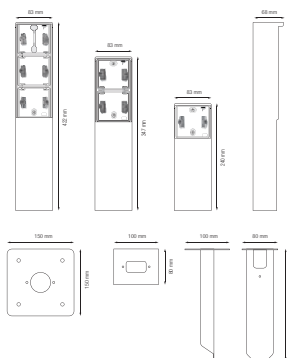

Vodoodolný záhradný stĺpik so základnou doskou na tri prístroje Niko Hydro, farba sivá

700-36930

4 roky záruka

Na záhradný stĺpik môžete nainštalovať tri prístroje Niko Hydro podľa vlastného výberu. Má stupeň krytia IP55 a je vybavený základnou doskou pre montáž na pevné povrchy. Jeho funkčný a krásny dizajn robí zo záhradného stĺpiku perfektný doplnok do exteriéru ako napr. na terasy a do letných kuchýň. Okrem toho je kompletná jednotka vodoodolná, a teda vhodná na montáž do mokrého prostredia s náročnými podmienkami. Majte na pamäti, že na inštalovanie funkcií 45 x 45 mm ako napr. dátové moduly, telefónne zásuvky, audio pripojenia a TV/FM zásuvky do záhradného stĺpiku je potrebné použiť adaptér XXX-85000.

Technické údaje

Vodoodolný záhradný stĺpik so základnou doskou na tri prístroje Niko Hydro, farba sivá. Ručne vyrobený výrobok: môžu sa vyskytnúť menšie odchýlky v tvare

- Popis: – zásuvka
 - vybaveno kontaktnými zbernicami s veľkou kontaktnou povrchovou plochou, ktorá neleží na zásuvke na účely pripojenia
- Stupeň ochrany: IP55 pro kombináciu mechanizmu a vodoodolnej montážnej krabice
- Odolnosť voči nárazu: Kombinácia mechanizmu Hydro a krabice na zapustenú alebo povrchovú montáž má odolnosť voči nárazu IK07 s minimálnou teplotou -25 °C a maximálnou teplotou 55 °C
- Farba: Materiál je farbený v hmote (farba svetlo sivá približne NCS S 1502 - B, RAL 7035)
- Rozmery (VxŠxH): 422 x 83 x 68 mm
- Certifikácia: CE
- Materiál krytu: nehrdzavejúca oceľ

CE

Rozmery

niko

Schéma zapojenia