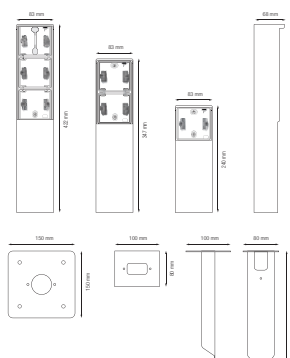

Vodoodolný záhradný stĺpik so základnou doskou na dva prístroje Niko Hydro, farba sivá

700-36920

4 roky záruka

Na záhradný stĺpik môžete nainštalovať dva prístroje Niko Hydro podľa vlastného výberu. Má stupeň krytia IP55 a je vybavený základnou doskou pre montáž na pevné povrchy. Jeho funkčný a krásny dizajn robí zo záhradného stĺpiku perfektný doplnok do exteriéru ako napr. na terasy a do letných kuchýň. Okrem toho je kompletná jednotka vodoodolná, a teda vhodná na montáž do mokrého prostredia s náročnými podmienkami. Majte na pamäti, že na inštalovanie funkcií 45 x 45 mm ako napr. dátové moduly, telefónne zásuvky, audio pripojenia a TV/FM zásuvky do záhradného stĺpiku je potrebné použiť adaptér XXX-85000.

Technické údaje

Vodoodolný záhradný stĺpik so základnou doskou na dva prístroje Niko Hydro, farba sivá. Ručne vyrobený výrobok: môžu sa vyskytnúť menšie odchýlky v tvare

- Popis: – zásuvka
 - vybaveno kontaktnými zbernicami s veľkou kontaktnou povrchovou plochou, ktorá neleží na zásuvke na účely pripojenia
- Stupeň ochrany: IP55 pro kombináciu mechanizmu a vodoodolnej montážnej krabice
- Odolnosť voči nárazu: Kombinácia mechanizmu Hydro a krabice na zapustenú alebo povrchovú montáž má odolnosť voči nárazu IK07 s minimálnou teplotou -25 °C a maximálnou teplotou 55 °C
- Farba: Materiál je farbený v hmote (farba svetlo sivá približne NCS S 1502 - B, RAL 7035)
- Rozmery (VxŠxH): 347 x 83 x 68 mm
- Certifikácia: CE
- Materiál krytu: nehrdzavejúca oceľ

Rozmery

niko

Schéma zapojenia