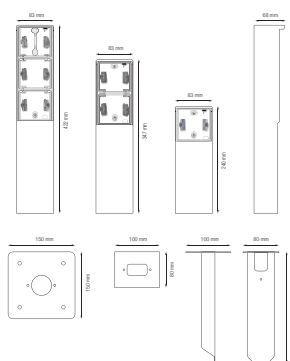

Rýchlejšia a jednoduchšia inštalácia:

- všetky pripojovacie svorky sa nachádzajú v hornej časti prístrojového spodku:
 - aby bolo možné všetky vodiče odrezať a odizolovať na rovnakú dĺžku
 - aby bol zabezpečený dostatočný voľný priestor pod mechanizmom na jednoduché uloženie káblov a umiestnenie mechanizmu krabice bez toho, aby ho vodiče zatlačili nahor

- Popis: – zásuvka
 - vybaveno kontaktnými zbernicami s veľkou kontaktnou povrchovou plochou, ktorá neleží na zásuvke na účely pripojenia
- Max. menovitá hodnota MCB: 16 A (1,5 mm²) / 20 A (2,5 mm²) (obmedzená v súlade s národnými inštaláčnymi predpismi)
- Chemická odolnosť: prostredie bohaté na amoniak môže spôsobiť rýchlejšie starnutie kovových častí
- Stupeň ochrany: IP55 pro kombináciu mechanizmu a vodoodolnej montážnej krabice
- Odolnosť voči nárazu: Kombinácia mechanizmu Hydro a krabice na zapustenú alebo povrchovú montáž má odolnosť voči nárazu IK07 s minimálnou teplotou -25 °C a maximálnou teplotou 55 °C
- Farba: Materiál je farbený v hmote (farba svetlo sivá približne NCS S 1502 - B, RAL 7035)
- Rozmery (VxŠxH): 422 x 83 x 68 mm
- Certifikáty: CEBEC
- Certifikácia: CE
- Materiál krytu: nehrdzavejúca oceľ

$\frac{h}{3k}$ 16 A / 250 Vac

Niko

Rozmery

Schéma zapojenia