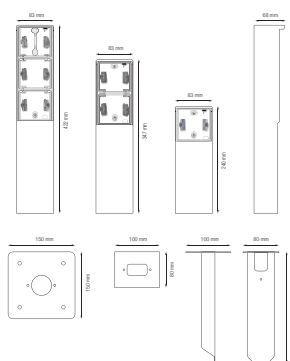

Rýchlejšia a jednoduchšia inštalácia:

- všetky pripojovacie svorky sa nachádzajú v hornej časti prístrojového spodku:
 - aby bolo možné všetky vodiče odrezať a odizolovať na rovnakú dĺžku
 - aby bol zabezpečený dostatočný voľný priestor pod mechanizmom na jednoduché uloženie káblov a umiestnenie mechanizmu krabice bez toho, aby ho vodiče zatlačili nahor

- Popis: – zásuvka
 - vybaveno kontaktnými zbernicami s veľkou kontaktnou povrchovou plochou, ktorá neleží na zásuvke na účely pripojenia
- Max. menovitá hodnota MCB: 16 A (1,5 mm²) / 20 A (2,5 mm²) (obmedzená v súlade s národnými inštaláčnymi predpismi)
- Chemická odolnosť: prostredie bohaté na amoniak môže spôsobiť rýchlejšie starnutie kovových častí
- Stupeň ochrany: IP55 pro kombináciu mechanizmu a vodoodolnej montážnej krabice
- Odolnosť voči nárazu: Kombinácia mechanizmu Hydro a krabice na zapustenú alebo povrchovú montáž má odolnosť voči nárazu IK07 s minimálnou teplotou -25 °C a maximálnou teplotou 55 °C
- Farba: Materiál je farbený v hmote (farba svetlo sivá približne NCS S 1502 - B, RAL 7035)
- Rozmery (VxŠxH): 347 x 83 x 68 mm
- Certifikáty: CEBEC
- Certifikácia: CE
- Materiál krytu: nehrdzavejúca oceľ

$\frac{h}{z}$ 16 A
250 Vac

Niko

Rozmery

Schéma zapojenia