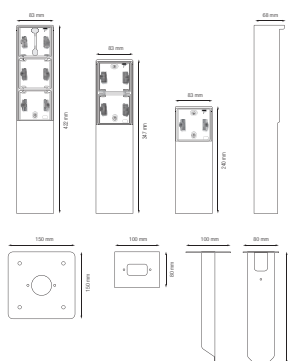

Rýchlejšia a jednoduchšia inštalácia:

- všetky pripojovacie svorky sa nachádzajú v hornej časti prístrojového spodku:
  - aby bolo možné všetky vodiče odrezať a odizolovať na rovnakú dĺžku
  - aby bol zabezpečený dostatočný voľný priestor pod mechanizmom na jednoduché uloženie káblov a umiestnenie mechanizmu krabice bez toho, aby ho vodiče zatlačili nahor

## Technické údaje

Vodoodolný záhradný stĺpik s jednou zásuvkou, ochranným kolíkom a základnou doskou, farba sivá. Ručne vyrobený výrobok: môžu sa vyskytnúť menšie odchýlky v tvare

- Popis: – zásuvka
  - vybaveno kontaktnými zbernicami s veľkou kontaktnou povrchovou plochou, ktorá neleží na zásuvke na účely pripojenia
- Max. menovitá hodnota MCB: 16 A (1,5 mm<sup>2</sup>) / 20 A (2,5 mm<sup>2</sup>) (obmedzená v súlade s národnými inštaláčnymi predpismi)
- Chemická odolnosť: prostredie bohaté na amoniak môže spôsobiť rýchlejšie starnutie kovových častí
- Stupeň ochrany: IP55 pro kombináciu mechanizmu a vodoodolnej montážnej krabice
- Odolnosť voči nárazu: Kombinácia mechanizmu Hydro a krabice na zapustenú alebo povrchovú montáž má odolnosť voči nárazu IK07 s minimálnou teplotou -25 °C a maximálnou teplotou 55 °C
- Farba: Materiál je farbený v hmote (farba svetlo sivá približne NCS S 1502 - B, RAL 7035)
- Rozmery (VxŠxH): 240 x 83 x 68 mm
- Certifikáty: CEBEC
- Certifikácia: CE
- Materiál krytu: nehrdzavejúca oceľ

## Rozmery