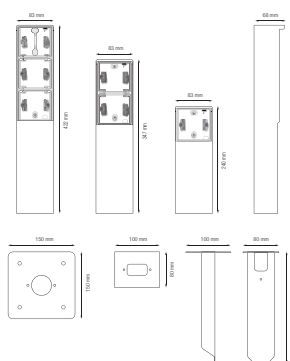

Rýchlejšia a jednoduchšia inštalácia:

- všetky pripojovacie svorky sa nachádzajú v hornej časti prístrojového spodku:
 - aby bolo možné všetky vodiče odrezať a odizolovať na rovnakú dĺžku
 - aby bol zabezpečený dostatočný voľný priestor pod mechanizmom na jednoduché uloženie káblov a umiestnenie mechanizmu krabice bez toho, aby ho vodiče zatlačili nahor

- Popis: – zásuvka
 - vybaveno kontaktnými zbernicami s veľkou kontaktnou povrchovou plochou, ktorá neleží na zásuvke na účely pripojenia
- Max. menovitá hodnota MCB: 16 A (1,5 mm²) / 20 A (2,5 mm²) (obmedzená v súlade s národnými inštaláčnymi predpismi)
- Chemická odolnosť: prostredie bohaté na amoniak môže spôsobiť rýchlejšie starnutie kovových častí
- Stupeň ochrany: IP55 pro kombináciu mechanizmu a vodoodolnej montážnej krabice
- Odolnosť voči nárazu: Kombinácia mechanizmu Hydro a krabice na zapustenú alebo povrchovú montáž má odolnosť voči nárazu IK07 s minimálnou teplotou -25 °C a maximálnou teplotou 55 °C
- Farba: Materiál je farbený v hmote (farba svetlo sivá približne NCS S 1502 - B, RAL 7035)
- Rozmery (VxŠxH): 422 x 83 x 68 mm
- Certifikáty: CEBEC
- Certifikácia: CE
- Materiál krytu: nehrdzavejúca oceľ

$\frac{h}{3}$ 16 A
250 Vac

Niko

Rozmery

Schéma zapojenia